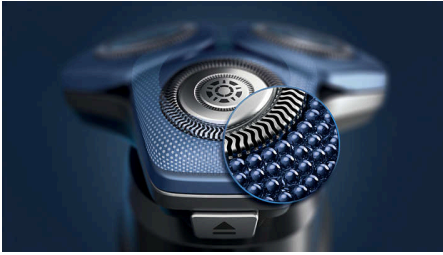

Barbear rente

- Cabeças flexíveis acompanham os seus contornos faciais
- Projetado para proporcionar precisão e eficiência de corte

Um barbear potente

- Desempenho potente em cada passada

Tecnologia SkinIQ

Para uma depilação mais prática

- Com a carga completa, você se barbeia sem fio por até 60 minutos
- Carregamento em 1 hora e carregamento rápido de 5 minutos

Sustentabilidade

Shaver series 7000

Barbeador elétrico: uso seco/molhado

S7887/35

Destaques

Revestimento Nano SkinGlide

Um revestimento protetor fica entre as cabeças do barbeador e sua pele. Composto por até 250.000 microesferas tecnológicas por centímetro quadrado, melhora o deslizamento na pele em até 30%***, minimizando a irritação.

Sistema de aparar pelos: Lâminas SteelPrecision

Ajustável aos contornos: Cabeças flexíveis 360-D

Tecnologia SkinIQ: Revestimento Nano

SkinGlide, Sensor MotionControl, Sensor Power Adapt

Fácil de usar

Seco/molhado: Uso seco e molhado