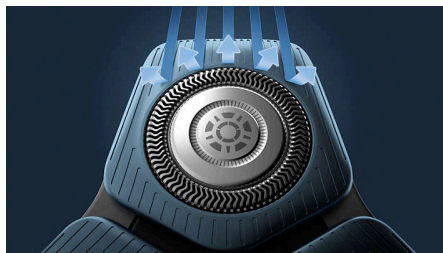

Cabeças de precisão Hair-Guide

O novo formato das cabeças de corte foi desenvolvido para proporcionar precisão. A superfície foi aprimorada com canais guias, projetados para mover o pelo para uma posição de corte eficaz.

Abertura com um único toque

Limpe o barbeador com facilidade. Com o toque de um botão, abra a cabeça do barbeador e lave-o com água.

Seco/molhado

Adapte sua rotina de barbear às suas necessidades. Com o uso seco/molhado, você pode fazer um barbear seco confortável ou um refrescante barbear molhado. Você pode se barbear com gel ou espuma mesmo debaixo do chuveiro.