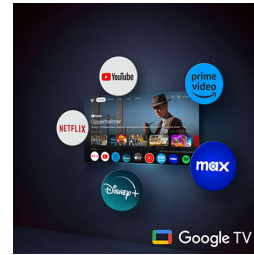

Google TV™

Mitä haluat katsoa? Google TV yhdistää esimerkiksi elokuvat ja TV-sarjat kaikista sovelluksistasi ja tilauksistasi ja järjestää ne puolestasi. Saat ehdotuksia mieltymystesi perusteella ja voit myös hallita katsomislueteloasi puhelimen Google TV -sovelluksella.