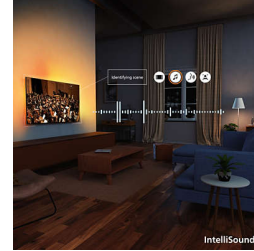

IntelliSound

IntelliSound-järjestelmän ansiosta Ambilight TV voi käyttää tekoälyä parhaan mahdollisen äänen tuottamiseen. Olipa kyseessä sarja tai elokuva, musiikki tai paljon puhetta sisältävä ohjelma, kuten uutislähetys, televisio optimoi asetukset automaattisesti. Etkö halua käyttää tekoälyä? Voit myös valita esiasetetut äänityylit manuaalisesti tai mukauttaa asetuksia itse.