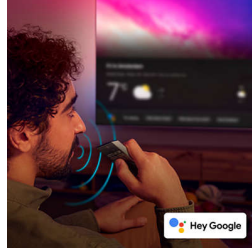

ja yhdistää Bluetooth-ohjaimen pilvipelaamista varten. PC-pelaajat voivat myös nauttia 144 Hz:n VRR:stä HDMI-liitännän ansiosta.

Saumattomat säädöt

Saumaton yhteensopivuus Matterin kanssa tarkoittaa, että voit integroida 4K Ambilight TV:n valmiiseen älykotiverkkoosi helposti.