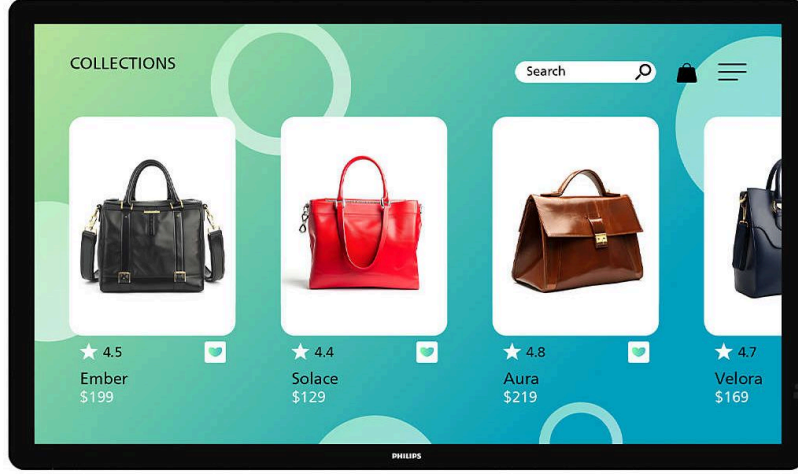

PHILIPS

Philips Interactive
3000 Serisi

Signage Solutions

32 inç

7/24 çalışma

Wave ile uyumlu

32BDL3751T

Daha iyi bağlantı kurun: çok yönlü çoklu dokunmatik ekran