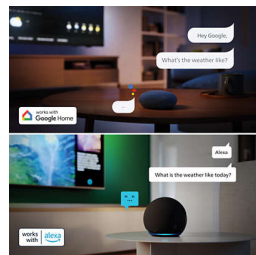

חכם. אלגנטי. מחובר

- למצוא הכל בקלות. Titan OS.
- חיבור בקלות לרשתות בית חכם

Highlights

4K LED עם Pixel Precise Ultra HD

זה הזמן לראות טוב יותר ולהיסחף בפרטים הקטנים, עם Pixel רמת דיוק שעולה על כל דמיון. עם מסך Pixel Precise Ultra HD, כל רגע הופך, לפירוט חד וריאליסטי, כל רגע הופך, לחוויה עוצרת נשימה.

Philips Smart TV Titan OS

מביאה אליכם Philips Smart TV Titan OS פלטפורמת את מה שתמצאו לצפות בו, ומה. סרטים או סדרות, דוקומנטרי או דרמה, כל מה שתמצאו מחכה בלחיצת כפתור. לא משנה מה תרצו לראות, כל אפליקציות הזרמת התוכן נמצאות בהישג יד.

Matter Smart Home-תמיכה ב

מאפשרת לך לשלוט Matter Smart Home-תמיכה ב Matter Smart Home בטלוויזיה באמצעות אפליקציית או בעזרת בקרה קולית באמצעות מכשירים תומכי

כך אפשר Google או מקולים חכמים של Alexa למצוא סרטים וסדרות, לקבל המלצות, ועוד הרבה יותר - בעזרת הקול. הטלוויזיה תואמת למכשירים תומכי Alexa - Apple AirPlay וגם ל Alexa.