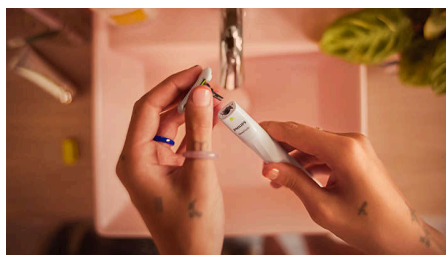

As lâminas duram até 4 meses*

As lâminas de aço inoxidável foram projetadas para desempenho duradouro. Para obter um desempenho ideal, será necessário substituir cada lâmina somente a cada 4 meses*. A substituição é fácil e sem complicações.