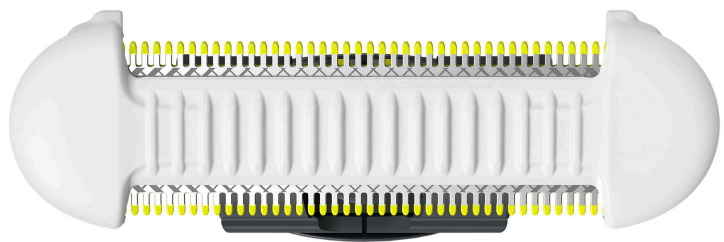

PHILIPS

1 lâmina SkinProtect

OneBlade

Remoção fácil dos pelos da área íntima e suave para a pele

1 lâmina para substituição

Adequada para todos os cabos OneBlade

A lâmina dura até 4 meses*

QP219/50

Remoção fácil dos pelos da área íntima e suave para a pele

Barbeie e apare com proteção extra

A lâmina SkinProtect oferece uma camada extra de proteção contra a irritação da pele para axilas sensíveis e pele íntima.

Destaques

Protege as regiões sensíveis

A lâmina SkinProtect oferece uma camada extra de proteção contra a irritação da pele para axilas sensíveis e pele íntima.

Adequada para todos os cabos OneBlade

Compatível com todos os produtos OneBlade: OneBlade (QP25xx, QP26xx, QP27XX e QP28XX), OneBlade Pro (QP6504, QP653x, QP654x e QP665x), exceto com QP1XXX, QI1XXX, QP652x, QP651x, QP662x e QP6505

Depilação fácil em ambas as direções

A lâmina dupla face possibilita aparar em ambas as direções para alcançar facilmente os pontos mais difíceis, criar contornos definidos ou dar um toque especial exatamente onde você deseja.