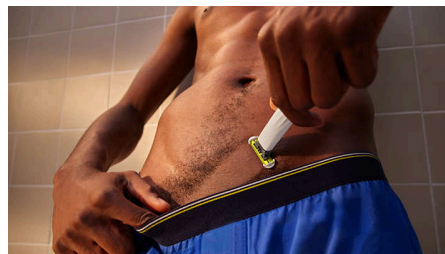

Remoção fácil dos pelos da área íntima e suave para a pele

Barbeie e apare com proteção extra

A lâmina SkinProtect oferece uma camada extra de proteção contra a irritação da pele para axilas sensíveis e pele íntima.

Depilação fácil em ambas as direções

A lâmina dupla face possibilita aparar em ambas as direções para alcançar facilmente os pontos mais difíceis, criar contornos definidos ou dar um toque especial exatamente onde você deseja.

Seco/molhado

O OneBlade usa a tecnologia IPX7 à prova d'água para que você possa aparar com a pele seca ou molhada, com ou sem espuma, até mesmo no chuveiro. Também é fácil de limpar, basta lavar em água corrente.

Tecnologia OneBlade exclusiva

Nossa famosa tecnologia OneBlade está pronta para as suas axilas e regiões íntimas, não importando há quanto tempo você se depilou pela última vez. Enquanto o cortador rápido aparar todos os pelos a uma velocidade de 100x por segundo, as bordas arredondadas juntamente com a ponte do protetor de pele e as pontas arredondadas protegem a sua pele por completo.