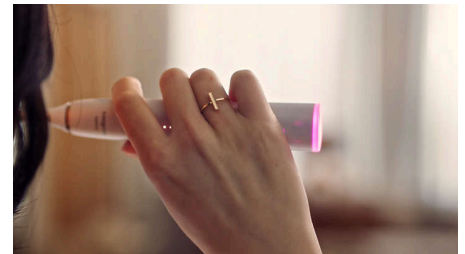

Povratne informacije v realnem času

Sami morda ne opazite, da pri ščetkanju pritiskate premočno ali drgnete, vendar ščetka to zazna. Svetleči obroček na koncu ročaja vas bo nežno opomnil, da morate popustiti pritisk ali prenehati z drgnjenjem.