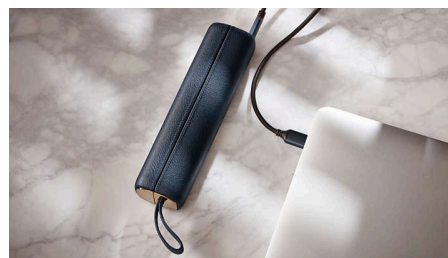

Potovalna torbica Prestige z USB

Elegantno in kompaktno potovalno torbico lahko priročno pospravite v vsako torbo in ste tako brez skrbi, ko ste zdoma. Trpežna torbica je izdelana iz mehkega veganskega usnja. Za še lažjo uporabo ima vgrajena vrata USB-C in priložen polnilni kabel USB, s katerim lahko preprosto napolnite zobno ščetko, ne da bi jo vzeli iz torbice.