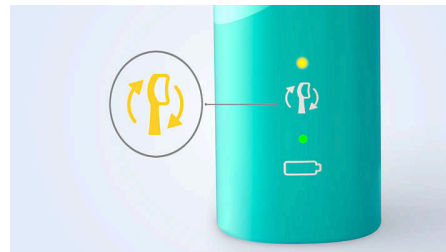

תזכורת להחלפת ראש המברשת - BrushSync

כל ראשי המברשת מתבלים עם הזמן, כך שכדאי לשים לב לשלך כדי לוודא שהניקוי שהם מספקים לך הוא עוקבת אחר כמות BrushSync עדיין מעולה. טכנולוגיית הזמן שבו השתמשת בראש המברשת שלך וכמה חזק

בידית שלך BrushSync צחצחת. התזכורת להחלפה של וצפצוף קצר נותנים לך התראה כאשר הגיע הזמן להחליף את ראש המברשת.