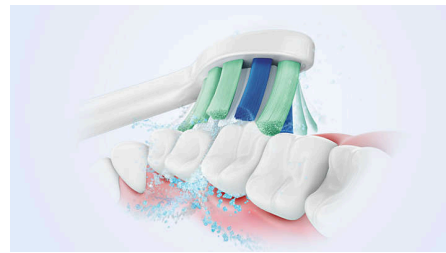

מגנה על החניכיים

חיישן לחץ מובנה מזהה אוטומטית את עוצמת הלחץ שאתה משתמש בה, מזהיר אותך ומפחית את רעידות המברשת אוטומטית כדי לעזור בהגנה על החניכיים מברשת השיניים תשמיע צליל פעימה בתור תזכורת להפחית את עוצמת הלחץ. 7 מתוך 10 אנשים מצאו שהתכונה הזו עזרה להם לצחצח באופן טוב יותר.

מתקדמת Sonicare טכנולוגית

תנודות הסיבים העוצמתיות מניעות בועות קטנטנות עמוק בין השיניים ולאורך קו החניכיים, ויוצרות חוויה מרעננת. תוך 2 דקות יתקבל אפקט צחצוח השווה לחודשיים של צחצוח במברשת ידנית.** 31,000 תנועות מברשת לדקה מנקות בעדינות את השיניים, מפסיקות את הפלאק ומנתקות אותו לניקוי יום יומי נפלא.