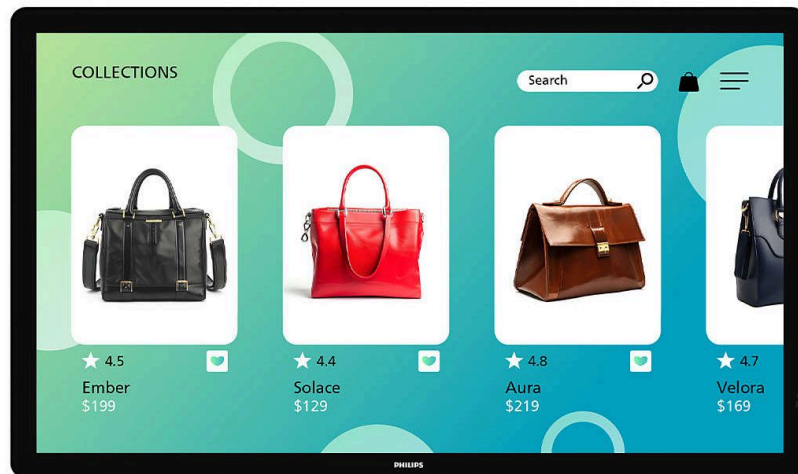

# PHILIPS

סדרת Philips Interactive 3000

Signage Solutions

32BDL3751T