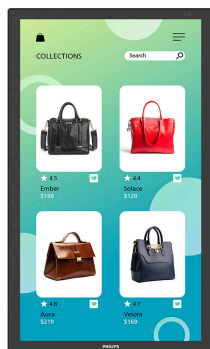

# PHILIPS

סדרת Philips Interactive 3000

Signage Solutions

32BDL3751T