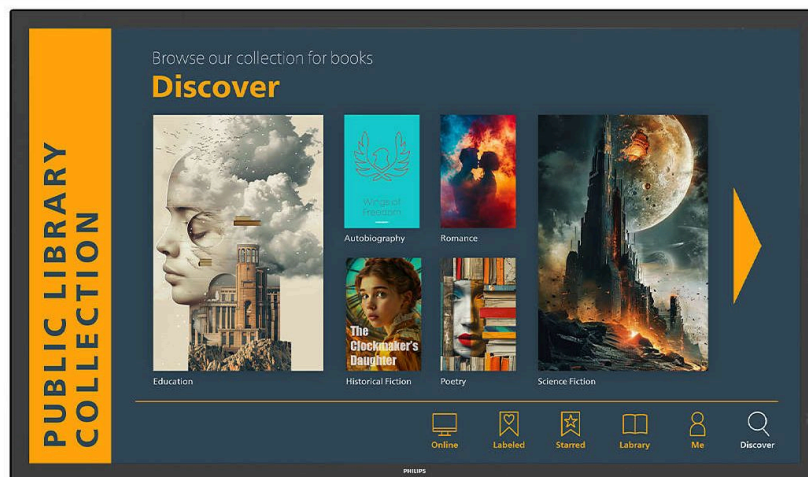

PHILIPS

Philips Interactive
serija 3000

Signage Solutions

43BDL3751T

Bolje povezan – svestrani višedodirni ekran

Ovaj svestrani PCAP ekran omogućava neprekidan rad uz osvetljenost od 450 nita, a dizajniran je i tako da smanji potrošnju energije u celom opsegu. Zainteresujte. Inspirišite. Povežite. Uz Android 13, Wave podršku i bez potrebe za spoljnim medijskim plejerom.