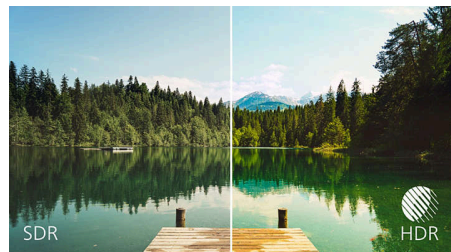

高動態範圍 (HDR)

高動態範圍能為您帶來截然不同的視覺體驗。栩栩如生的影像成為令人讚嘆的明亮畫幅，具備無可比擬的鮮明對比以及教人心醉的艷麗色彩，卻又不失更深沉微妙的陰影變化。這項技術可為顯示器帶來更為全面且前所未見的豐富色彩，盛大的視覺饗宴能深深吸引您的感官，打動您的心房。