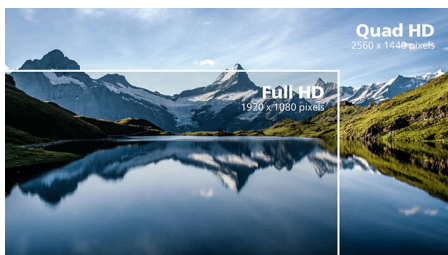

輕鬆體驗

- 便利的 VESA 掛架
- HDMI 確保通用數位連接性

卓越的影像品質

- SmartContrast 技術，深層黑階細節無一遺漏
- IPS LED 廣視角技術，提供精準銳利的影像和色彩
- Quad HD 2560 x 1440 像素超清晰影像

焦點

IPS 技術

IPS 顯示器採用先進技術，創造 178/178 度的超廣視角，讓您可從幾乎任何角度位置觀看顯示器。不同於一般 TN 面板，IPS 顯示器能提供您畫質驚人、色彩逼真的清晰影像，不僅適合欣賞相片、觀看電影、瀏覽網路，更適合用於講究色彩準確度和亮度穩定性的專業用途。

超清晰影像

這款飛利浦螢幕具備 Quad HD 2560x1440 或 2560x1080 像素超清晰影像。由於此種新型顯示器採用 USB-C、Displayport、HDMI 等高頻寬來源，因此得以運用高密度像素數的高效能面板，讓您收看的影像和圖像栩栩如生。無論您是使用 3D 繪圖應用程式，針對 CAD-CAM 解決方案而需要極細部資訊的高標準專業人士，或是需要處理龐大試算表的金融專業人士，飛利浦顯示器都能為您帶來超清晰影像。