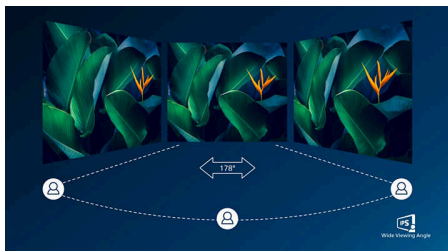

輕鬆體驗

- 便利的 VESA 掛架
- HDMI 確保通用數位連接性

卓越的影像品質

- SmartContrast 技術，深層黑階細節無一遺漏
- IPS LED 廣視角技術，提供精準銳利的影像和色彩
- Quad HD 2560 x 1440 像素超清晰影像

焦點

IPS 技術

IPS 顯示器採用先進技術，創造 178/178 度的超廣視角，讓您可從幾乎任何角度位置觀看顯示器。不同於一般 TN 面板，IPS 顯示器能提供您畫質驚人、色彩逼真的清晰影像，不僅適合欣賞相片、觀看電影、瀏覽網路，更適合用於講究色彩準確度和亮度穩定性的專業用途。

超清晰影像

這款飛利浦螢幕具備 Quad HD 2560x1440 或 2560x1080 像素超清晰影像。由於此種新型顯示器採用 USB-C、Displayport、HDMI 等高頻寬來源，因此得以運用高密度像素數的高效能面板，讓您收看的影像和圖像栩栩如生。無論您是使用 3D 繪圖應用程式，針對 CAD-CAM 解決方案而需要極細部資訊的高標準專業人士，或是需要處理龐大試算表的金融專業人士，飛利浦顯示器都能為您帶來超清晰影像。