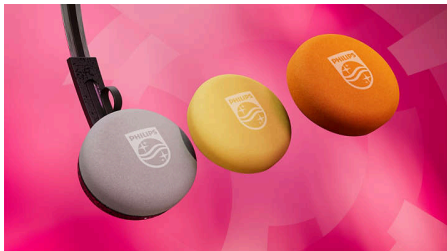

Retro

Бездротові накладні навушки

Основні особливості

Ретро-дизайн, чудовий звук

Ці накладні навушки повертають ваш улюблений стиль – і додають щедрю порцію теплого, сучасного звучання завдяки 40-мм динамікам! Завдяки привабливим заокругленим чашкам ви виглядатимете так, наче у вас у руках персональний касетний плеєр із минулих часів. У вас також є широкий вибір кольорів.