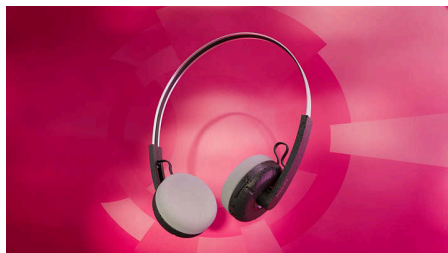

Сучасний комфорт

Приходьте за культовим зовнішнім виглядом. Залишайтеся заради сучасного комфорту. The Ringo має дуже легку дугу на голову, яку

ТАН2000BK/00

можна легко регулювати для ідеального прилягання, також у комплекті додаткові два комплекти м'яких амбушурів на випадок, коли вони знадобляться.