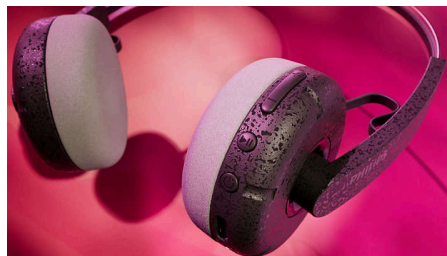

Управление на наушниках

Раньше для управления музыкой нужно было нажимать большие, громоздкие кнопки на кассетном плеере! Теперь же вам доступны комфортные кнопки управления на чашках наушников, с помощью которых можно управлять воспроизведением, громкостью и вызовами.