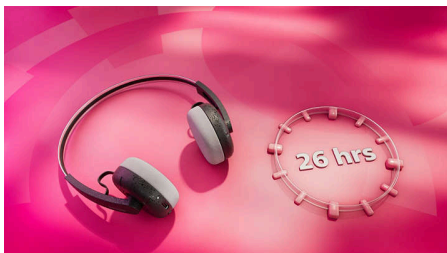

Многоточечное соединение по Bluetooth 5.4

Bluetooth 5.4 обеспечит более стабильное подключение для потоковой передачи музыки без раздражающей задержки и пауз. Вы можете одновременно подключить их к

2 устройствам Bluetooth и управлять подключениями в приложении Philips Headphones.