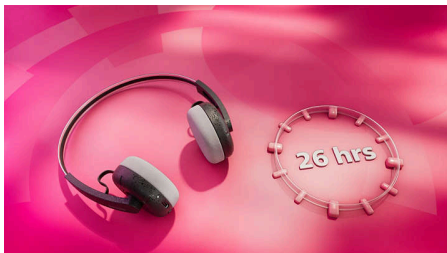

До 26 часов воспроизведения

Оцените до 26 часов воспроизведения без подзарядки аккумулятора. Зарядка до полного заряда займет всего 2 часа через USB-C, а для быстрой зарядки и 6 часов воспроизведения достаточно поставить наушники на зарядку всего на 15 минут.