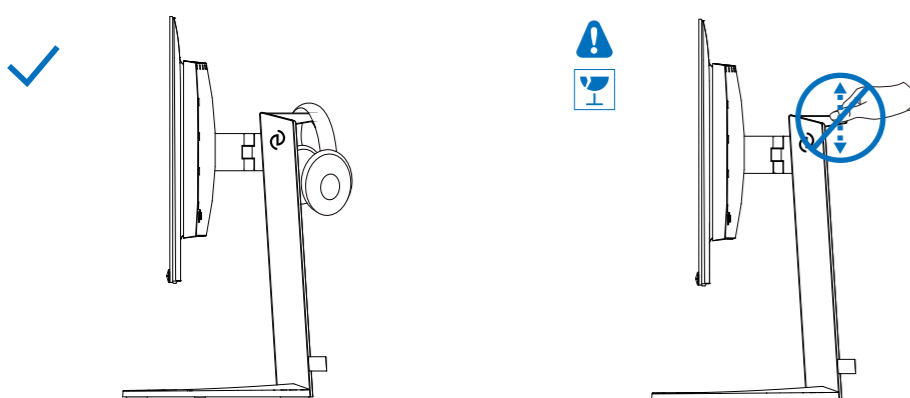

▲ CAUTION: Place the monitor face down on a smooth surface. Pay attention not to scratch or damage the screen.