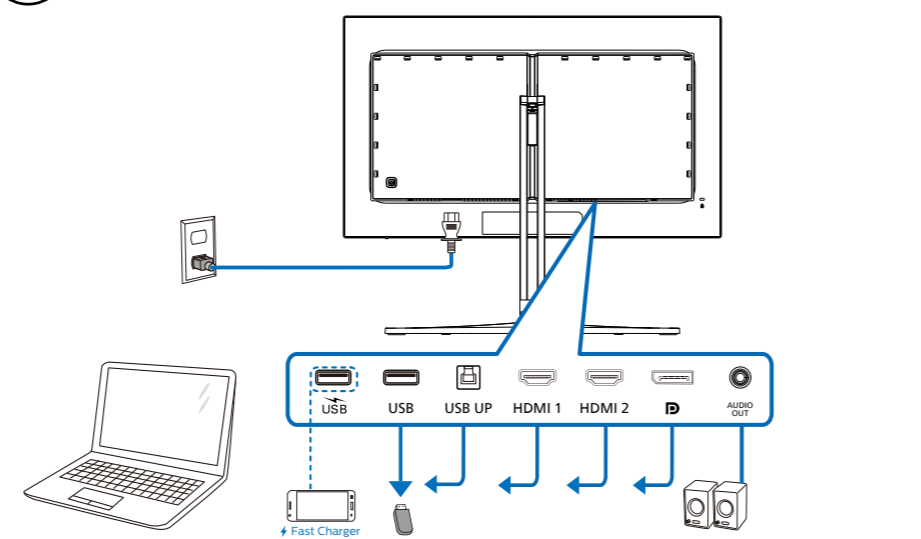

5

MultiView	SUB SOURCE POSSIBILITY (x1)			
	Inputs	HDMI 1	HDMI 2	DisplayPort
MAIN SOURCE (x1)	HDMI 1	●	●	●
	HDMI 2	●	●	●
	DisplayPort	●	●	●

Adjust your settings with the EVNIA Precision Center Software

Register your product and get support at www.philips.com/support

Version: 27M2N8800Q1T
2025 © TOP Victory Investments Ltd. All rights reserved.

HDMI
The terms HDMI, HDMI High-Definition Multimedia Interface, HDMI Trade Dress and the HDMI Logos are trademarks or registered trademarks of HDMI Licensing Administrator, Inc.

www.evia.philips

EVNIA

27M2N8800

Quick Start

Register your product and get support at www.philips.com/welcome

PHILIPS

Contents

- **en** The images shown are for illustrative purposes only. Actual product and accessory may vary by country or regions. Actual product and accessory shall prevail in kind.
- **sc** 所有插图和产品配件仅为示意参考。因销售区域差异，产品可能不含有以上配件，具体以实物为准。
- **fr** Les images sont uniquement fournies à des fins d'illustration. Le produit et les accessoires actuels peuvent différer selon le pays ou la région. Le produit et les accessoires réels prévaudront dans tous les cas.
- **jp** 表示されている画像は説明のみを目的としています。実際の付属品は国や地域によって異なる場合がございます。
- **es** Las imágenes que se muestran son solo de carácter ilustrativo. El producto y los accesorios reales pueden variar según el país o las regiones. El producto real y el accesorio prevalecerán en especie.
- **ko** 표시된 이미지는 이해를 돕기 위한 것으로 실제 제품 및 액세서리는 국가 또는 지역에 따라 다를 수 있습니다. 실제 제품 및 동봉된 액세서리를 확인하세요.

1

▲ CAUTION: Place the monitor face down on a smooth surface. Pay attention not to scratch or damage the screen.

2

USB hub

3

4