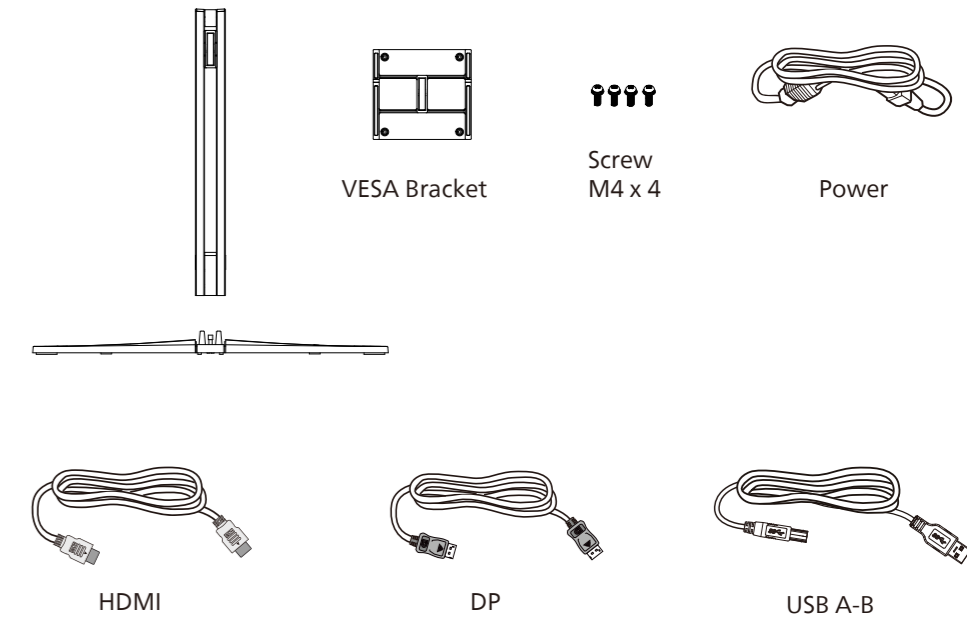

5

MultiView	SUB SOURCE POSSIBILITY (x1)			
	Inputs	HDMI 1	HDMI 2	DisplayPort
MAIN SOURCE (x1)	HDMI 1	●	●	●
	HDMI 2	●	●	●
	DisplayPort	●	●	●

Adjust your settings with the EVNIA Precision Center Software

Register your product and get support at www.philips.com/support

Version: 27M2N8800Q1T
2025 © TOP Victory Investments Ltd. All rights reserved.

HDMI
The terms HDMI, HDMI High-Definition Multimedia Interface, HDMI Trade Dress and the HDMI Logos are trademarks or registered trademarks of HDMI Licensing Administrator, Inc.

www.evia.philips

EVNIA

27M2N8800

Quick Start

Register your product and get support at www.philips.com/welcome

PHILIPS

Contents

- **en** The images shown are for illustrative purposes only. Actual product and accessory may vary by country or regions. Actual product and accessory shall prevail in kind.
- **sc** 所有插图和产品配件仅为示意参考。因销售区域差异，产品可能不含有以上配件，具体以实物为准。
- **fr** Les images sont uniquement fournies à des fins d'illustration. Le produit et les accessoires actuels peuvent différer selon le pays ou la région. Le produit et les accessoires réels prévaudront dans tous les cas.
- **jp** 表示されている画像は説明のみを目的としています。実際の付属品は国や地域によって異なる場合がございます。
- **es** Las imágenes que se muestran son solo de carácter ilustrativo. El producto y los accesorios reales pueden variar según el país o las regiones. El producto real y el accesorio prevalecerán en especie.
- **ko** 표시된 이미지는 이해를 돕기 위한 것으로 실제 제품 및 액세서리는 국가 또는 지역에 따라 다를 수 있습니다. 실제 제품 및 동봉된 액세서리를 확인하세요.

1

▲ CAUTION: Place the monitor face down on a smooth surface. Pay attention not to scratch or damage the screen.

2

USB hub

3

4