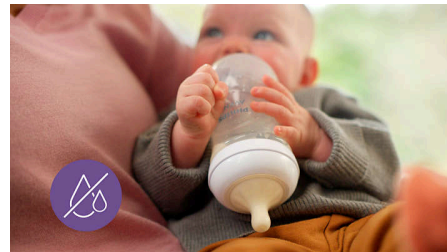

Destaques

Bico Ritmo Individual

O bico Ritmo Individual funciona de acordo com o ritmo individual de alimentação do bebê, facilitando a combinação entre amamentação e mamadeira. O bico tem uma abertura exclusiva que libera leite somente quando o bebê o está tomando. Assim, quando eles param para engolir e respirar, o fluxo de leite também é pausado.

Pega suave

O bico largo, macio e flexível foi projetado para imitar o formato e a sensação de um seio, ajudando o bebê a pegar e beber confortavelmente.

Encontrar o bico certo é importante

Se o seu recém-nascido não estiver ingerindo leite suficiente durante as sessões de alimentação ou tiver complicações para receber

leite, mude para um bico com uma taxa de fluxo mais elevada. Se os problemas de alimentação persistirem, consulte um profissional de saúde.

Válvula anticólica

A válvula anticólica é projetada para manter o ar longe da barriga do bebê durante a alimentação, ajudando na redução de cólicas e desconforto.

Bico antipingos

A abertura do bico foi projetada para liberar o leite somente quando o bebê está se alimentando. Assim, você pode evitar a perda de leite em casa ou em qualquer lugar.

possa encontrar a ideal para o seu bebê e personalizar a sua mamadeira. Todos os bicos Ritmo Individual são feitos de silicone macio.