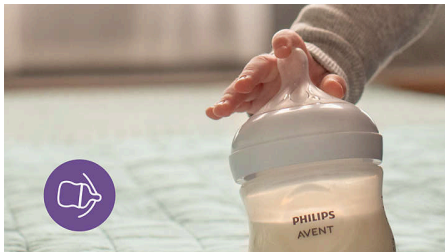

- Embalagem de papel com uma pegada de carbono 80% menor*
- Os bicos e as mamadeiras Ritmo Individual são livres de BPA***

Desenvolvido para o conforto do seu bebê

- Projetado para prevenir cólicas e desconforto
- Gama de fluxos disponíveis
- O design antipingos evita derramamentos e perda de leite
- Seja paciente à medida que o bebê se ajusta
- Encontrar o bico certo é importante

Destaques

Bico Ritmo Individual

O bico Ritmo Individual funciona de acordo com o ritmo individual de alimentação do bebê, facilitando a combinação entre amamentação e mamadeira. O bico tem uma abertura exclusiva que libera leite somente quando o bebê o está tomando. Assim, quando eles param para engolir e respirar, o fluxo de leite também é pausado.

Pega suave

O bico largo, macio e flexível foi projetado para imitar o formato e a sensação de um seio, ajudando o bebê a pegar e beber confortavelmente.

Encontrar o bico certo é importante

Se o seu recém-nascido não estiver ingerindo leite suficiente durante as sessões de alimentação ou tiver complicações para receber

leite, mude para um bico com uma taxa de fluxo mais elevada. Se os problemas de alimentação persistirem, consulte um profissional de saúde.

Válvula anticólica

A válvula anticólica é projetada para manter o ar longe da barriga do bebê durante a alimentação, ajudando na redução de cólicas e desconforto.