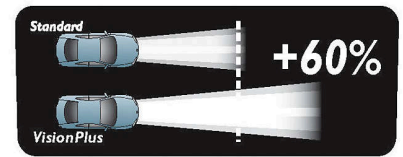

Vigtigste nyheder

Prisvindende autopærer

Vores lyskilder modtager ofte priser fra autoeksperter

UV-varmebestandig

Philips' særlige anti-UV-belægningsteknologi beskytter forlygterne mod skadelig ultraviolet stråling, hvilket gør Philips quartz-glas med UV-belægning perfekt til alle køreforhold og sikrer deres langtidsholdbarhed

Op til 60% bedre udsyn

Philips Vision Plus gør din bil i stand til at udsende 25 m ekstra lys i forhold til en standardpære. Vores belsningsløsninger udsender en kraftig og præcis lysstråle med maksimal udgangseffekt. Vi producerer altid de bedste og mest effektive belsningsløsninger, fordi vi ved, at vores kvalitetslys en dag kan redde liv.