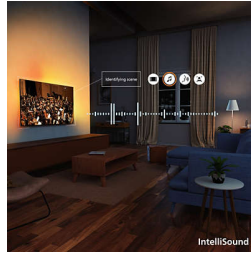

IntelliSound

Ambilight מאפשר לטלוויזיה IntelliSound מנוע להשתמש בבינה מלאכותית כדי לספק את הצליל הטוב ביותר! בין אם מדובר בתוכניות וסרטים, מוזיקה או תוכן עם הרבה דיבור כמו חדשות, הטלוויזיה תמטב את ההגדרות באופן אוטומטי. לא רוצה להשתמש בבינה מלאכותית? אפשר גם לבחור סגנונות צליל קבועים מראש באופן ידני או להתאים את ההגדרות בעצמך