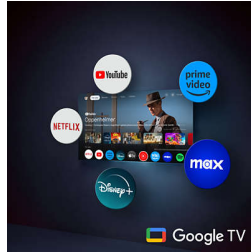

Google TV™

מפגישה בין סדרות, Google TV? במה נצפה עכשיו סרטים ועוד, בין אפליקציות שונות ומיננים שונים - ומארגנת הכל במיוחד בשבילכם. אפשר לקבל הצעות מבוססות על הטעם שלכם ואפילו להשתמש בטלפון כדי לגשת לרשימת Google TV באפליקציית הצפייה מחוץ לבית