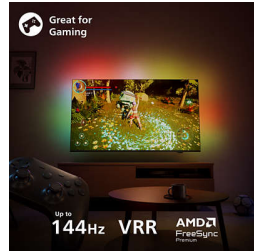

### Чудовий варіант для ігор

Цей телевізор з Ambilight має інтерфейс HDMI 2.1, власну частоту оновлення 120 Гц і наднизьку затримку вхідного сигналу. Панель

Game Bar 2.0 дає змогу покращити налаштування, додати власний приціл тощо, а також під'єднати Bluetooth-контролер для хмарних ігор. Геймери також можуть насолоджуватися змінною частотою оновлення (VRR) 144 Гц на ПК через HDMI.