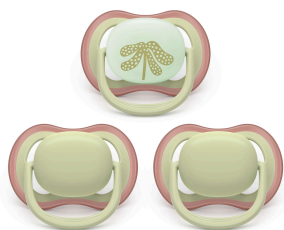

PHILIPS

AVENT

ultra air day and
night

Pacifier

אפשרו לעור תינוקכם לנשום

נטול BPA

*מארז של 3, מבוסס 80% צמחים

חודשים 6 – 18

SCF087/28

אפשרו לעור של הקטנטנים לנשום

אנחנו איתך, ביום ובלילה

Philips Avent Ultra Air מרגיע ואזורי עם חורי אוויר גדולים. 9 מתוך 10 הורים מסכימים: מוצאי נוחים לתינוק שלי. ** הגרסה הזוהרת בחושך עוזרת לך להרגיע ולהקל על התינוק בקלות. כעת 80% על בסיס צמחי*.

תוכננו לנוחות

- חורי אוויר גדולים במיוחד מאפשרים לעורו של תינוקכם לנשום
- פטמת סיליקון אורתודונטית המעוצבת להתפתחות הפה הטבעית
- ***אהוב על התינוקות עם 98% תפיסת פטמה

נוח, בטיחותי ומעכשיו יותר ידידותי לסביבה

פטמת סיליקון אורתודונטית

הפטמות האורתודנטיות שלנו מעוצבות באמצעות סיליקון רך כדי לתמוך בתנועות טבעיות של שרירי הפה ולסייע בצמצום הסיכון לליקוי סגור. הפטמה עם הצוואר הצאר מעוצבת להפחתת הלחץ בין הלשון והחך. מוצצי מוכרים באופן עצמאי על ידי Philips Avent של Oral Health Foundation. הם עשויים מ-100% עשויים מ-100% סיליקון באיכות מזון, והם עמידים יותר מפטמות גומי ופחמימנים PVC, פתלת, BPA, BPS (לטקס) ללא ארומטיים פוליציקליים.