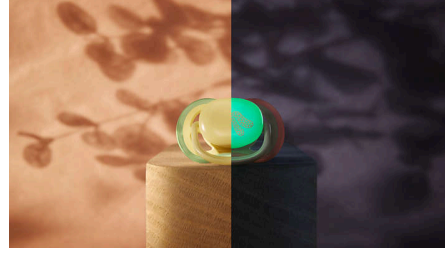

פטמת סיליקון אורתודונטית

הפטמות האורתודנטיות שלנו מעוצבות באמצעות סיליקון רך כדי לתמוך בתנועות טבעיות של שרירי הפה ולסייע בצמצום הסיכון לליקוי סגור. הפטמה עם הצוואר הצאר מעוצבת להפחתת הלחץ בין הלשון והחך. מוצצי מוכרים באופן עצמאי על ידי Philips Avent של Oral Health Foundation. הם עשויים מ-100% עשויים מ-100% סיליקון באיכות מזון, והם עמידים יותר מפטמות גומי ופחמימנים PVC, פתלת, BPA, BPS (לטקס) ללא ארומטיים פוליציקליים.

תפיסת פטמה 98%

פטמות הסיליקון שלנו נועדו לחקות את התחושה של החזה של אמא. כששאלנו הורים כיצד מגיבים להם הקטנים שלהם, 98% בממוצע אמרו שהתינוקות של פיליפס Avent Ultra שלהם מקבלים את מוצצי

גרסה זוהרת בחושך

אנחנו איתך ביום ובלילה. המכסה של הגרסה זוהרת בחושך זוהר בעדינות כך שאפשר למצוא אותו בלי להדליק את האור.