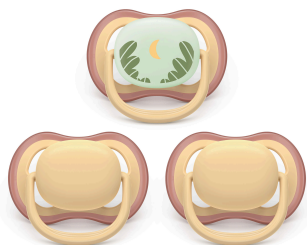

PHILIPS

AVENT

ultra air day and
night

Pacifier

אפשרו לעור תינוקכם לנשום

A אורתודונטים ונטולי ביספנול

*מארז של 3, מבוסס 80% צמחים

חודשים 0 – 6

SCF087/23

אפשרו לעור של הקטנטנים לנשום

אנחנו איתך, ביום ובלילה

Philips Avent Ultra Air מרגיע ואוורירי עם חורי אוויר גדולים. 9 מתוך 10 הורים מסכימים: מוצאי נוחים לתינוק שלי. ** הגרסה הזוהרת בחושך עוזרת לך להרגיע ולהקל על התינוק בקלות. כעת 80% על בסיס צמחי*.

תוכנו לנחות

- חורי אוורור גדולים במיוחד מאפשרים לעורו של תינוקכם לנשום
- פטמת סיליקון אורתודונטית המעוצבת להתפתחות הפה הטבעית
- ***אהוב על התינוקות עם 98% תפיסת פטמה

נח, בטיחותי ומעכשיו יותר ידידותי לסביבה

פטמת סיליקון אורתודונטית

הפטמות האורתודנטיות שלנו מעוצבות באמצעות סיליקון רך כדי לתמוך בתנועות טבעיות של שרירי הפה ולסייע בצמצום הסיכון לליקוי סגור. הפטמה עם הצוואר הצאר מעוצבת להפחתת הלחץ בין הלשון והחך. מוצצי מוכרים באופן עצמאי על ידי Philips Avent של Oral Health Foundation. הם עשויים מ-100% עשויים מ-100% סיליקון באיכות מזון, והם עמידים יותר מפטמות גומי ופחמימנים PVC, פתלת, BPA, BPS (לטקס) ללא ארומטיים פוליציקליים.