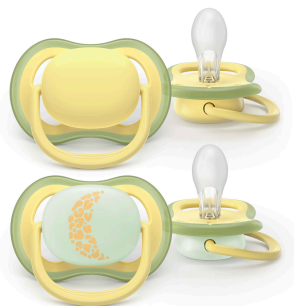

SCF349/53

אפשרו לעור של הקטנטנים לנשום

אנחנו איתך, ביום ובלילה

Philips Avent Ultra Air מרגיע ואוורירי עם חורי אוויר גדולים. 9 מתוך 10 הורים מסכימים: מוצצי נוחים לתינוק שלי. ** הגרסה הזוהרת בחושך עוזרת לך להרגיע ולהקל על התינוק בקלות. כעת 80% על בסיס צמחי*.

תוכנו לנחות

- חורי אוורור גדולים במיוחד מאפשרים לעורו של תינוקכם לנשום
- פטמת סיליקון אורתודונטית המעוצבת להתפתחות הפה הטבעית
- פטמה מוצקה במיוחד לשיניים בריאות

נוח, בטיחותי ומעכשיו יותר ידידותי לסביבה

- *שומר על כדור הארץ עם 80% חומרים מבוססי צמחים
- קופסת אחסון סטריליזטור להגינה קלה ומהירה

איתך ביום ובלילה

- גרסה זוהרת בחושך שאפשר למצוא בילה

Highlights

חורי אוורור גדולים במיוחד

החורים במגן מאווררים את עור התינוק, ומשאירים אותו יבש יותר, להרגעה האולטימטיבית.

פטמת סיליקון אורתודונטית

הפטמות האורתודונטיות שלנו מעוצבות באמצעות סיליקון רך כדי לתמוך בתנועות טבעיות של שרירי הפה ולסייע בצמצום הסיכון לליקוי סגור. הפטמה עם הצוואר הצינור מעוצבת להפחתת הלחץ בין הלשון והחרך. מוצצי מוכרים באופן עצמאי על ידי Philips Avent של Oral Health Foundation. הם עשויים מ-100% הם עשויים מ-100% פחמימנים PVC, פתלת, BPA, BPS (לטקס) ללא ארומטיים פוליציקליים.

פטמה מוצקה במיוחד

המוצצים שלנו מעוצבים באופן שמקל על מיקום הלשון הטבעי, דבר החשוב להתפתחות דיבור בריאה ככל שהתינוק שלך גדל. הם מוצקים במיוחד, כדי לנחם את התינוק בימי צמיחת השיניים. פטמת הסיליקון בעלת המרקם שלנו נועדה לדמות את תחושת השד של האם.