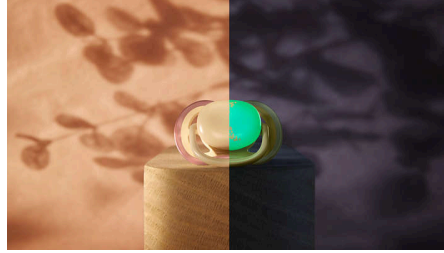

גרסה זוהרת בחושך

אנחנו איתך ביום ובלילה. המכסה של הגרסה זוהרת בחושך זוהר בעדינות כך שאפשר למצוא אותו בלי להדליק את האור.