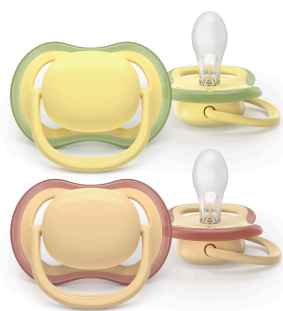

SCF087/07

Επιτρέπει στο δέρμα του μικρού σας να αναπνέει

Εξαιρετικά μεγάλες οπές αέρα για περισσότερη ανακούφιση και άνεση

Ανακουφίζει και επιτρέπει την κυκλοφορία του αέρα, με μεγάλες οπές αέρα. 9 στους 10 γονείς συμφωνούν: Οι πιπίλες Ultra air της Philips Avent είναι άνετες για το μωρό μου.** Η ανακούφιση είναι πάντα κοντά, ανεξάρτητα από το ποιος φροντίζει το μωρό. Τώρα με 80% υλικά φυτικής προέλευσης.*

Σχεδιασμένο για άνεση

- Οι εξαιρετικά μεγάλες οπές αέρα επιτρέπουν στο δέρμα του μωρού να αναπνέει
- Ορθοδοντική θηλή σχεδιασμένη για φυσιολογική στοματική ανάπτυξη
- Αγαπήθηκε από τα μωρά με 98% αποδοχή θηλής***

Πρακτική, ασφαλής και τώρα πιο φιλική προς το περιβάλλον

- Καλύτερη για τον πλανήτη με 80% υλικά φυτικής προέλευσης*
- Θήκη μεταφοράς αποστείρωσης για γρήγορη και εύκολη υγιεινή φροντίδα