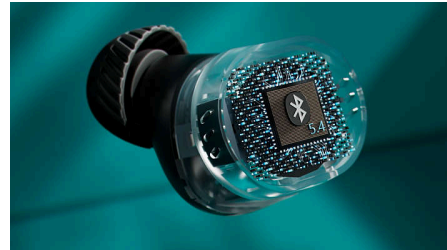

Bluetooth 5.4 multipunct

Bluetooth 5.4 îți oferă o conexiune mai stabilă, iar aceste căști funcționează cu dispozitive care acceptă codec-ul LC3 pentru a oferi un sunet considerabil mai bun. Te poți conecta la două dispozitive Bluetooth simultan și poți gestiona dispozitivele conectate prin intermediul aplicației Philips Headphones. Utilizatorii de Android pot utiliza, de asemenea, Google Fast Pair, iar utilizatorii de Windows pot utiliza Microsoft Swift Pair.