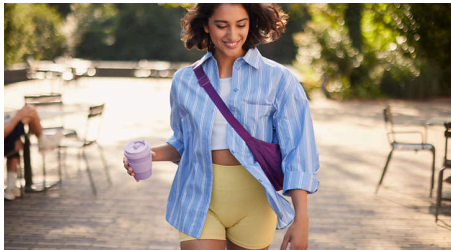

Jednoduchá udržitelnost

- Udržitelná hladkost

Epilator Series 2000

Kabelový epilátor

Přednosti

Osvobodte se od rutiny

Užijte si pocit hladké pokožky, který přetrvává. Epilátor vás osvobodí od rutinního odstraňování chloupků až na 4 týdny.