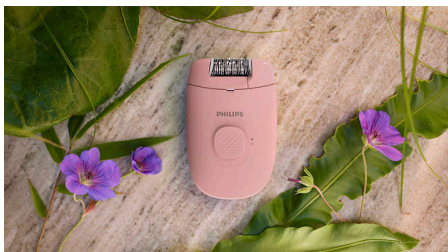

Navrženo s ohledem na životní prostředí

Jednorázový nákup s papírovým obalem, bez baterií a rukojetí vyrobenou z 50 % z recyklovaných materiálů – tento epilátor si klade za cíl mít minimální dopad na životní prostředí.