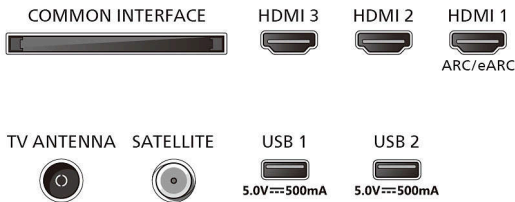

203 מ"מ

רוחב טלוויזיה ללא מעמד: 28.3 ק"ג

רוחב טלוויזיה עם מעמד: 27.9 ק"ג

משקל כולל אריזה: 38.4 ק"ג

Connections

Side

Rear

- על פי סעיפי הפטור הקיימים לפי ההנחיה הדנה בהגבלת חומרים * טלוויזיה זו מכילה עופרת רק בחלקים וברכיבים, (RoHS) מסוכנים מסוימים שבעבורם לא קיימות חלופות טכנולוגיות לצורך שידור ללא קידוד - "חופשי DVB הטלוויזיה תומכת בקליטת DVB ייתכן שלא תהיה תמיכה במפעילי (Free to Air) "לאוויר" ספציפיים. רשימה מעודכנת ניתן למצוא בפרק "שאלות נפוצות" באתר התמיכה של פיליפס. לגבי מפעילים מסוימים, תיירש (FAQ) ומינוי. פנו למפעיל לקבלת (Conditional Access) גישה מותנית מידע נוסף.
- משתנה לפי דגם טלוויזיה ומדינה. Smart TV זמינות אפליקציית פרטים נוספים אפשר למצוא בכתובת www.philips.com/smarttv.
- של פיליפס והפונקציות הקשורות בה TV Remote אפליקציית משתנות בהתאם לדגם הטלוויזיה, המפעיל והמדינה וכן לפי דגם המכשיר החכם ומערכת ההפעלה שלו. פרטים נוספים אפשר למצוא בכתובת www.philips.com/TVRemoteapp.
- ונראות בפועל (עד 8 ימים) בהתאם למדינה ולמפעיל EPG.
- בכפוף לתנאים, בכתובת Netflix דרוש מינוי <https://www.netflix.com>
- זמינה בשפות ומדינות נבחרות Amazon Prime.
- וכל הלוגואים הקשורים אליהן הם סימנים Amazon, Alexa או של החברות המסונפות Amazon.com, Inc מסחריים של זמינה בשפות ומדינות נבחרות Amazon Alexa. אליה
- בשלט הרחוק (OTT) כפתור שירותי הזרמה באמצעות האינטרנט ישנתה בהתאם למדינות. יש לעיין במוצר שהגיע בפועל בתוך הקופסה.
- זמין בשפות שונות ובמדינות ספציפיות בהתאם Google Assistant. לסוגי המוצרים.
- זמינות ופונקציונליות הבקרה הקולית משתנות בהתאם למדינה ולשפה.
- יהיה זמין מאוגוסט 2024 HBO Max שירות אפליקציית *