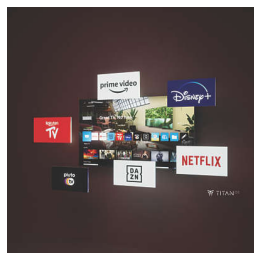

Philips Smart TV Titan OS

Платформа Philips Smart TV Titan OS позволит быстро находить интересующий вас контент. От сиквелов до сериалов, от документального кино до драмы — все видеоматериалы доступны одним касанием кнопки. Все лучшие приложения для потоковых трансляций легко доступны в меню этой ОС.