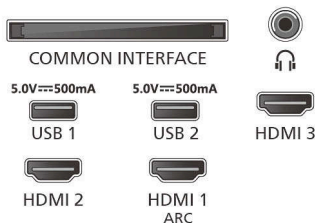

Характеристики

Поддерживаемые функции видео

HDMI

HDR: HLG, HDR10

Талон энергоэффективности ЕС

Регистрационные номера EPREL: 2302514

Класс энергоэффективности для SDR: E

Энергопотребление для SDR: 22 кВт*ч на 1000 ч

Класс энергоэффективности для HDR: G

Энергопотребление для HDR: 36 кВт*ч на 1000 ч

Энергопотребление в выключенном

состоянии: нет данных

Режим ожидания с поддержкой сети: 2,0 Вт

Технология панели: ЖК с LED

Питание

Электропитание: 100-240 В переменного тока, 50/60 Гц

Энергопотребление в режиме ожидания: менее 0,5 Вт

Функции энергосбережения: Таймер автоматического выключения, Световой датчик, Отключение изображения (для радио), Режим ECO

Аксессуары

Входящие в комплект аксессуары: Шнур питания, Батарея типа AAA — 2 шт., Брошюра с важной юридической информацией и сведениями о безопасности, Настольная подставка, Пульт ДУ

Дизайн

Цвета ТВ: Пластиковая черная низкопрофильная рамка

Конструкция подставки: Антрацитовая скругленная из пластика

Размеры

Расстояние между 2 подставками: 639 миллиметра

Совместимое настенное крепление: 200 x 150 мм

Телевизор без подставки (Ш x В x Г): 716 x 428 x 69 мм

Телевизор с подставкой (Ш x В x Г): 716 x 447 x 192 мм

Упаковка (Ш x В x Г): 790 x 480 x 114 мм

Вес телевизора без подставки: 3,25 кг

Вес телевизора с подставкой: 3,33 кг

Вес, включая упаковку: 4,5 кг

Connections

Side