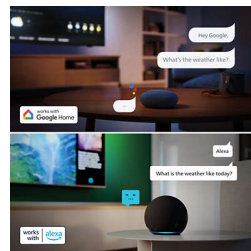

Philips Smart TV Titan OS

Платформа Philips Smart TV Titan OS позволит быстро находить интересующий вас контент. От сиквелов до сериалов, от документального кино до драмы — все видеоматериалы доступны одним касанием кнопки. Все лучшие приложения для потоковых трансляций легко доступны в меню этой ОС.

Совместим с Matter Smart Home

Совместимость с Matter Smart Home позволяет управлять телевизором через приложение Matter Smart Home или с помощью голосовых команд на устройствах с поддержкой Alexa или умных колонок Google. Таким образом можно искать нужные фильмы и сериалы, запрашивать рекомендации и использовать другие функции устройства.