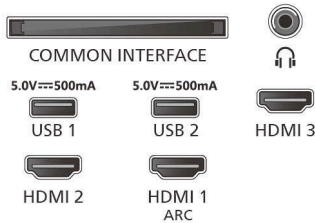

Műszaki adatok

EU-s energiacímke

EPREL regisztrációs számok: 2302514

Energiaosztály SDR esetén: E

Bekapcsolt mód energiaigénye SDR esetén:

22 kWh/1000 óra

Energiaosztály HDR esetén: G

Bekapcsolt mód energiaigénye HDR esetén:

36 kWh/1000 óra

Energiafogyasztás kikapcsolt módban: nincs

Hálózati készenléti üzemmód: 2.0 W

Alkalmazott paneltechnológia: LED LCD

Tápellátás

Hálózati tápellátás: AC 100-240 V; 50/60 Hz

Fogyasztás készenléti üzemmódban: kevesebb mint 0,5 W

Energiamegtakarítási funkciók: Automatikusan kikapcsoló időzítő, Fényérzékelő, Kép némítása (rádióhoz), Eco mód

Tartozékok

Mellékelt tartozékok: Hálózati tápkábel, 2 db AAA elem, Jogi és biztonsági broszúra, Asztali állvány, Távvezérlő

Kialakítás

TV-színek: Fekete műanyag alsó keret

Állványkialakítás: Műanyag, grafitiszürke, lekerekített végekkel

Méret

Távolság a 2 állvány között: 639 mm

Fali tartóval kompatibilis: 200 x 150 mm

TV, állvány nélkül (Szé x Ma x Mé): 716 x 428 x 69 mm

TV, állvánnyal együtt (Szé x Ma x Mé): 716 x 447 x 192 mm

Kartoncsomagolás (Szé x Ma x Mé): 790 x 480 x 114 mm

A TV tömege, állvány nélkül: 3,25 kg

A TV tömege, állvánnyal együtt: 3,33 kg

Tömeg, a csomagolással együtt: 4,5 kg

Connections

Side