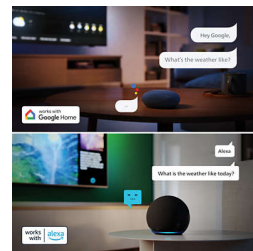

Matter Smart Home-kompatibilitás

A Matter Smart Home-kompatibilitás azt jelenti, hogy a tévét a Matter Smart Home alkalmazáson keresztül vezérelheti, illetve hangvezérléssel irányíthatja a tévét Alexa-képes eszközökön vagy a Google intelligens hangszórókon keresztül. Így a hangja segítségével filmeket, műsorokat kereshet, ajánlásokat kaphat, és még sok más funkciót elérhet.

Európai tervezés

Az Ön igényeire tökéletesen illeszkedő dizájn megtalálása a kulcs a választáshoz. Határ nélküli keret. Karakteres állvány. Európai know-how. A dizájn, a kép és a hang találkozása az okos választásért.

A választás szabadsága

Éljen a sokoldalúság lehetőségével. Válassza az Önnek leginkább megfelelő TV-t. A hálószobától kezdve a fürdőszobán át a konyháig és lakókocsiig a kompakt kialakítása tökéletesen illeszkedik bármilyen térbe.