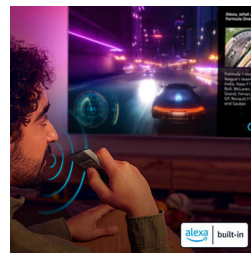

Nem betjening

Kompatibilitet med Matter betyder, at du nemt kan integrere dette 4K Ambilight TV i dit eksisterende Smart Home-netværk. Du kan også bruge TV-fjernbetjeningen til at styre din satellit- eller kabelboks eller aktivere TV'ets indbyggede Alexa, og TV'et er også kompatibelt med Google smart-højtalere og Apple AirPlay.

Gennemtænkt design

Det elegante design ser godt ud i alle rum – og Ambilight skaber en fantastisk stemningsbelysning, når skærmen er slukket. Den slanke TV-fjernbetjening er fremstillet af genbrugsplast, vores emballage bruger FSC-certificeret genbrugspap, og indstikkene er trykt på genbrugspapir.