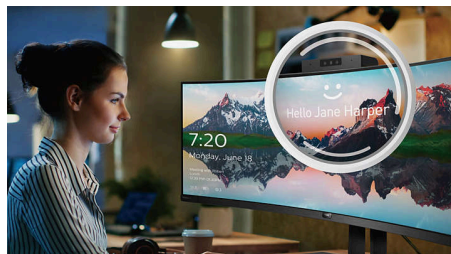

Designet for bærekraft

- LightSensor for den perfekte lysstyrken med minimal bruk av strøm

Høydepunkter

VA-skjerm

VA LED-skjermen fra Philips bruker avansert multidomeneteknologi for vertikal justering som gir deg svært høye, statiske kontrastforhold for ekstra levende og klare bilder. Mens vanlige kontorprogrammer brukes enkelt, passer den svært godt til bilder, nettsurfing, filmer, spill og krevende grafiske programmer. Den optimaliserte pikselhåndteringsteknologien gir 178/178-graders visning i ekstra vid vinkel, noe som gir skarpe bilder.

MultiView-teknologi

Philips MultiView-skjermens svært høye oppløsning gjør at du nå får en helt ny verden av tilkoblingsmuligheter. MultiView gir aktiv dobbel tilkobling og visning, slik at du kan bruke flere enheter, f.eks. en stasjonær og en bærbar PC samtidig, og få gjort mange ulike oppgaver samtidig.

Web-kamera som spretter opp

Philips' nyskapende og sikre webkamera spretter opp når du trenger det, og trekkes sikkert inn i skjermen når du ikke bruker det. Webkameraet er også utstyrt med avanserte sensorer for Windows Hello-ansiktsgjenkjenning, som på en praktisk måte logger deg på Windows-enheter på mindre enn to sekunder. Det er tre ganger raskere enn et passord.

Integrert KVM for flere kilder

Den integrerte KVM-bryteren for flere kilder gjør at du kan kontrollere to ulike PC-er med ett oppsett av skjerm, mus og tastatur. En praktisk knapp gjør at du raskt kan veksle mellom kilder. Dette er praktisk med oppsett som krever kraften fra to PC-er eller at man deler én stor skjerm for to ulike PC-er.