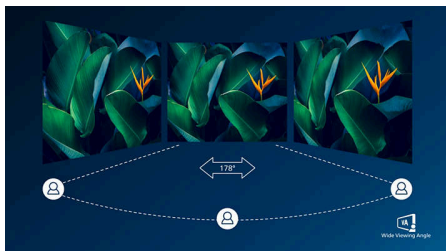

Fremragende ytelse

- VA-skjermen gir utrolige bilder med brede visningsvinkler
- CrystalClear-bilder med UltraWide QHD 3440 x 1440 piksler

Tilkobling med én enkelt USB-C-kabel

- RJ-45 til USB-C gir enkel nettverkstilkobling med sikkerhet
- Høy USB 3.1-dataoverføringshastighet

Designet for bærekraft

- LightSensor for den perfekte lysstyrken med minimal bruk av strøm

Høydepunkter

VA-skjerm

VA LED-skjermen fra Philips bruker avansert multidomeneteknologi for vertikal justering som gir deg svært høye, statiske kontrastforhold for ekstra levende og klare bilder. Mens vanlige kontorprogrammer brukes enkelt, passer den svært godt til bilder, nettsurfing, filmer, spill og krevende grafiske programmer. Den optimaliserte pikselhåndteringsteknologien gir 178/178-graders visning i ekstra vid vinkel, noe som gir skarpe bilder.