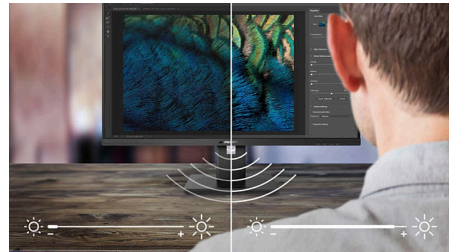

Webkamera og støydempende mikrofon

Denne Philips-skjermen leveres med innebygd webkamera på 5 MP, støydempende mikrofon og høyttalere. Dette gjør den perfekt til å jobbe hjemmefra og samarbeide eksternt. Utstyrt med avanserte sensorer for Windows Hello-ansiktsgjenkjenning, som enkelt logger deg på Windows-enhetene dine på mindre enn to sekunder. Bryteren for fysisk kamera gir ekstra personvern når den ikke er i bruk. Den støydempende mikrofonen og to integrerte høyttalere på 5 watt gir klar kommunikasjon.

Høydepunkter

USB-C-dokking med RJ45

Forenkler alle eksterne enheter, fra skjerm til PC, ved hjelp av USB Type-C-kontakt med én kabel, inkludert nettverk, videovisning med høy oppløsning fra PC til skjerm og surfing på Internett uten en ekstra nettkabel, selv uten LAN-port på den bærbare PC-en. RJ45-tilkobling via USB-C gir en rask og sikker tilkobling ved behov. Med den raskeste datahastigheten kan du overføre data fra en harddisk til PC-en raskere enn noen gang. I tillegg kan USB-C med strømforsyning til og med gi deg muligheten til å forsyne og lade den bærbare PC-en via skjermen, noe som fjerner behovet for ekstra strømkabler.

LightSensor

LightSensor bruker en smart sensor som justerer bildelysstyrke avhengig av rommets omgivelseslys for det perfekte bildet med minimal strømbruk.

PowerSensor

PowerSensor er en innebygd «menneskesensor» som sender og mottar uskadelige infrarøde signaler for å finne ut om brukeren er til stede,