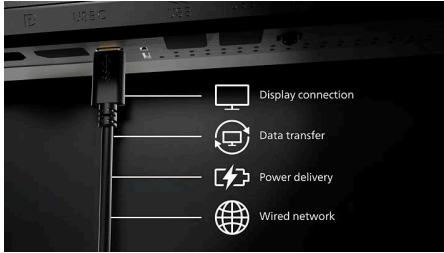

Integrert KVM for flere kilder

Den integrerte KVM-bryteren for flere kilder gjør at du kan kontrollere to ulike PC-er med ett oppsett av skjerm, mus og tastatur. En praktisk knapp gjør at du raskt kan veksle mellom kilder. Dette er praktisk med oppsett som krever kraften fra to PC-er eller at man deler én stor skjerm for to ulike PC-er.

Webkamera og støydempende mikrofon

Denne Philips-skjermen leveres med innebygd webkamera på 5 MP, støydempende mikrofon og høyttalere. Dette gjør den perfekt til å jobbe hjemmefra og samarbeide eksternt. Utstyrt med avanserte sensorer for Windows Hello-ansiktsgjenkjenning, som enkelt logger deg på Windows-enhetene dine på mindre enn to sekunder. Bryteren for fysisk kamera gir ekstra personvern når den ikke er i bruk. Den støydempende mikrofonen og to integrerte høyttalere på 5 watt gir klar kommunikasjon.

Høydepunkter

USB-C-dokking med RJ45

Forenkler alle eksterne enheter, fra skjerm til PC, ved hjelp av USB Type-C-kontakt med én kabel, inkludert nettverk, videovisning med høy oppløsning fra PC til skjerm og surfing på Internett uten en ekstra nettkabel, selv uten LAN-port på den bærbare PC-en. RJ45-tilkobling via USB-C gir en rask og sikker tilkobling ved behov. Med den raskeste datahastigheten kan du overføre data fra en harddisk til PC-en raskere enn noen gang. I tillegg kan USB-C med strømforsyning til og med gi deg muligheten til å forsyne og lade den bærbare PC-en via skjermen, noe som fjerner behovet for ekstra strømkabler.