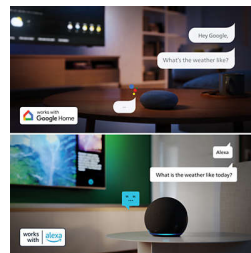

Kompatibel med Matter Smart Home

Matter Smart Home-kompatibilitet betyder, at du kan styre dit TV via Matter Smart Home-appen eller stemmestyre dit TV via Alexa-aktiverede enheder eller via dine Google Smart-højttalere. På den måde kan din stemme finde film, serier, få anbefalinger og meget mere.

Europæisk design

Det kan være altafgørende at finde et design, der passer perfekt til dine behov. Ramme til kant. Defineret stander. Europæisk knowhow. Det er her, design, billede og lyd smelter sammen i et smartere valg.

Valgfrihed

Tænk alsidighed. Vælg et TV, der fungerer bedst for dig. Fra soveværelser til badeværelser og fra køkkener til autocampere, så passer det kompakte design perfekt til dit rum.