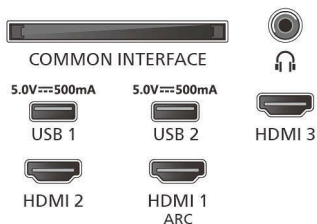

Specifikationer

EU-energikort

EPREL-registreringsnummer: 2302514

Energiklasse for SDR: E

Strømkraft i tændt tilstand for SDR:

22 Kwh/1000 t.

Energiklasse for HDR: G

Strømkraft i tændt tilstand for HDR:

36 Kwh/1000 t.

Strømforbrug ved slukket tilstand: i/t

Netværksbaseret standbytilstand: 2,0 W

Anvendt panelteknologi: LED LCD

Strøm

Lysnet: 100-240 VAC, 50/60 Hz

Standby-strømforbrug: mindre end 0,5 W

Strømbesparende funktioner: Timer til auto-sluk,

Lyssensor, Slå billede fra (ved radio), Eco-tilstand

Tilbehør

Medfølgende tilbehør: Netledning, 2 x AAA batterier, Brochure med oplysninger om juridiske forhold og sikkerhed, Bordstand, Fjernbetjening

Design

Farver på TV: Lav ramme i sort plast

Standerdesign: Koksgrå bar

Mål

Afstand mellem 2 stander: 639 mm

Kan monteres på en væg: 200 x 150 mm

TV uden holder (B x H x D): 716 x 428 x 69 mm

TV med holder (B x H x D): 716 x 447 x 192 mm

Ydre emballage (B x H x D): 790 x 480 x 114 mm

Vægt på TV uden holder: 3,25 kg

Vægt på TV med holder: 3,33 kg

Vægt inkl. emballage: 4,5 kg

Connections

Side