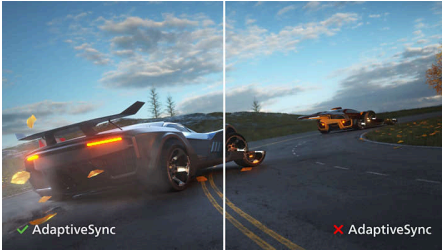

特長

Adaptive-Sync テクノロジー

ゲームをプレイするのに、動きがぎこちなかったり、映像が壊れていたのでは話になりません。Adaptive-Sync テクノロジーと、スムーズですばやいリフレッシュ、超高速レスポンスタイムにより、事実上どのようなフレームレートでも滑らかにアーチファクトのないパフォーマンスを実現します。