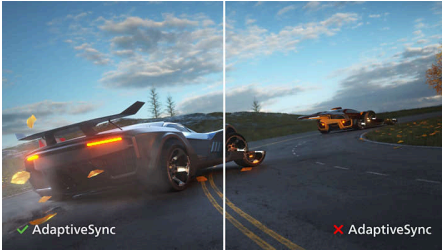

内蔵ステレオスピーカー

1 組の高品質ステレオスピーカーがディスプレイデバイスに組み込まれています。スピーカーが見える前方放射型、見えない下方放射型、上方放射型、後方放射型など、モデルとデザインにより異なります。

SoftBlue テクノロジー

SoftBlue LED テクノロジーとモニターのローブルーライトパネルを組み合わせた、ブルーライトへの高い曝露による健康への悪影響を軽減する効果的なソリューション。このモニターのパネルでは、発光比率が約 50% 減少し、同時に SoftBlue LED テクノロジーが画面から放出される有害なブルーライトを低減します。SoftBlue LED テクノロジーがブルーライトの放出を低減する効果があることは、TUV Rheinland Eyesafe によってテストされ、認証されています。

特長

Adaptive-Sync テクノロジー

ゲームをプレイするのに、動きがぎこちなかったり、映像が壊れていたのでは話になりません。Adaptive-Sync テクノロジーと、スムーズですばやいリフレッシュ、超高速レスポンスタイムにより、事実上どのようなフレームレートでも滑らかにアーチファクトのないパフォーマンスを実現します。

1ms MPRT のすばやい応答

MPRT（動画応答時間）は、より直感的に応答性能を示す方法で、不鮮明なノイズが見られてからクリアでくっきりした画像になるまでの時間を示します。1 ms MPRT のフィリップスモニターは、スミアやモーションブラーを効果的に排除し、ゲーミング体験を向上させるために、よりシャープで正確なビジュアルを提供します。スリル満点のゲームプレイに最適です。