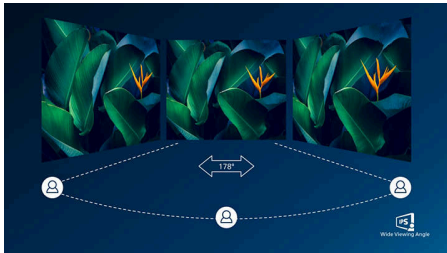

手軽に楽しむ

- SoftBlue テクノロジー：快適な視聴体験を提供
- マルチメディア用内蔵ステレオスピーカー
- HDMI による汎用的なデジタル接続

優れた画質

- ブラックレベルを微調整する SmartContrast
- 細部までくっきり再現する 16:9 フル HD ディスプレイ
- IPS LED ワイド表示テクノロジーで画像と色を正確に表現

特長

IPS テクノロジー

IPS ディスプレイは、178/178 度の超広視野角を実現する先進テクノロジーを採用し、ほぼどの角度からでもディスプレイを見ることができます。IPS ディスプレイは、標準的な TN パネルと異なり、画像を鮮やかな色彩でくっきりと表示します。このため、写真、映画、ウェブの閲覧だけでなく、色の正確性や一貫した明るさを常に求める専門用途にも最適です。

16:9 フル HD ディスプレイ

画質は重要です。従来のディスプレイも高品質を提供していますが、期待されているのはそれ以上のものです。このディスプレイは、高性能フル HD 解像度（1920 x 1080）を備えています。細部までくっきり再現するフル HD に、高輝度で驚異のコントラストにリアルなカラーを組み合わせ、現実さながらの画像が期待できます。

SmartContrast

SmartContrast は、表示するコンテンツを分析するフィリップスのテクノロジーです。色の調整やバックライトの強度の抑制を自動的に行い、デジタルの画像やビデオの品質を高めたり、色合いが暗いゲームをプレイしたりする場合にコントラストを動的に調整します。エコノミーモードの選択時には、日常的なオフィスアプリケーションと省エネに適した表示になるように、コントラストを調整し、バックライトを微調整します。