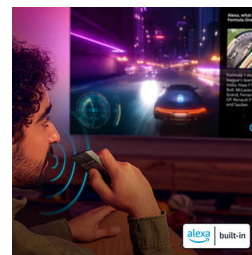

Contrôle facile

Son entière compatibilité avec Matter vous permet d'intégrer facilement ce téléviseur Ambilight 4K à votre réseau domotique existant. Vous pouvez également utiliser sa télécommande pour contrôler votre box ou activer Alexa, intégrée au téléviseur. Le téléviseur est également compatible avec les enceintes connectées Google et Apple AirPlay.

Design bien pensé

Avec son design élégant et sophistiqué, le téléviseur s'intègre dans toutes les pièces, tandis que l'Ambilight crée un éclairage d'ambiance envoûtant lorsque l'écran est éteint. La télécommande fine est fabriquée à partir de plastique recyclé, notre emballage contient du carton recyclé certifié FSC et les inserts sont imprimés sur du papier recyclé.