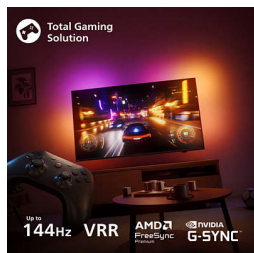

Solution de jeu complète

HDMI 2.1, fréquence de rafraîchissement native de 120 Hz, latence ultra-faible... Que ce soit un jeu indépendant ou un titre AAA, ce téléviseur Ambilight vous offre tout ce dont vous avez besoin pour jouer selon vos envies ! Pour plus de contrôle, la barre de jeu 2.0 vous permet de personnaliser votre mode de jeu et de connecter une manette Bluetooth pour le Cloud Gaming.