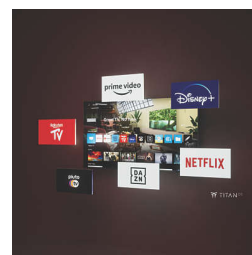

Plateforme Smart TV Philips avec système d'exploitation Titan

Retrouvez rapidement et facilement vos contenus préférés grâce à notre plateforme Smart TV avec système d'exploitation Titan. Elle vous permet de continuer à regarder une série directement depuis l'écran d'accueil, d'obtenir les suggestions des meilleurs services de streaming et de créer des watchlists. Vous pouvez également réorganiser l'écran d'accueil pour accéder à vos applications et chaînes préférées en toute facilité.