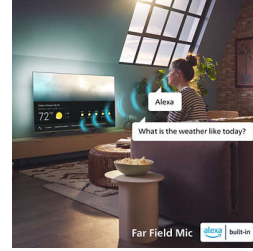

Terävä, älykäs, täydellinen hinta

Smart TV, 4K, Dolby Atmos, Alexa ja Matter Smart Home. Sisältää myös erittäin herkän kiinteän mikrofonin, joka kuulee komentosasi selkeästi. Titan-käyttöjärjestelmä takaa helpon ja nopean käytön. Tämä on eurooppalaista suunnittelua ja tietoturvaa parhaimmillaan.

Erittäin herkkä mikrofoni ja Alexa

Sano kaikki kommentosi ääneen. Käynnistä televisio tullessasi huoneeseen. Puhu Alexalle käyttämättä kaukosäädintä. Erittäin herkkä mikrofoni ja handsfree-ohjauksen ansiosta sinun tarvitsee vain istua alas ja rentoutua nauttimaan kaikesta Smart TV -suosikkisällöstäsi. Televisio on lisäksi yhteensopiva Google-älykaiuttimien ja Apple AirPlayn kanssa.