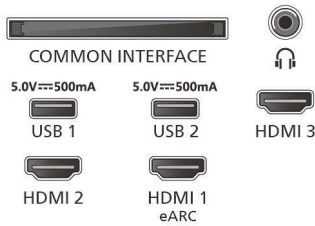

TV:n paino ilman jalustaa: 9,7 kg

TV:n ja jalustan paino: 10,3 kg

Paino pakattuna: 13,64 kg

Connections

Side

Down

- * Tässä televisiossa on lyijyä vain tietyissä osissa, joissa lyijyä ei ole teknistä syistä voitu korvata muilla materiaaleilla. Lyijyn käyttö näissä osissa on RoHS-standardin (Restriction of Hazardous Substances) poikkeuskohdan mukainen.
- * TV tukee maksuttomien kanavien DVB-vastaanottoa. Kaikkia DVB-operaattoreita ei ehkä tueta. Ajantasainen luettelo on Philips-tukivestoston kysymysosiossa. Jotkin operaattorit saattavat edellyttää CA-moduulia ja tilausta. Kysy lisätietoja operaattorilta.
- * Smart TV -sovellusvalikoima vaihtelee TV-mallin ja maan mukaan. Lisätietoja on osoitteessa www.philips.com/smarttv.
- * Philips TV Remote -kaukosäädinsovellus ja siihen liittyvät ominaisuudet vaihtelevat TV-mallin, palveluntarjoajan, maan, älylaitteen ja käyttöjärjestelmän mukaan. Lisätietoja on osoitteessa www.philips.com/TVRemoteapp.
- * Ohjelmaoppaan sisältö (enintään 8 päivää) vaihtelee maittain ja palveluntarjoajan mukaan.
- * Edellyttää Netflix-tilausta. Ehtoja sovelletaan, ehdot: <https://www.netflix.com>
- * Amazon Prime on saatavana tietyillä kielillä ja tietyissä maissa.
- * Amazon, Alexa ja kaikki niihin liittyvät logot ovat Amazon.com, Inc:n tai sen tytäryhtiöiden tavaramerkkejä. Amazon Alexa on saatavana tietyillä kielillä ja tietyissä maissa.
- * Kaukosäätimeen valmiiksi määritetyt mediapainikkeet vaihtelevat maittain. Katso tarkemmat tiedot paketissa olevasta tuotteesta.
- * Google Assistant on saatavana tuotekohtaisesti eri kielillä ja eri maissa.
- * TV:n ääniohjauspalvelujen saatavuus vaihtelee maan ja kielen mukaan. Viimeisimmät tiedot saat asiakaspalvelusta.
- * Apple, AirPlay, Apple Home, HomeKit ja iOS ovat Apple Inc.:in Yhdysvalloissa ja muissa maissa ja muilla alueilla rekisteröityjä tavaramerkkejä. IOS on Cison tavaramerkki tai rekisteröity tavaramerkki Yhdysvalloissa ja muissa maissa, ja siihen on myönnetty käyttölupa.