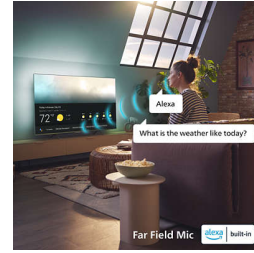

Terävä, älykäs, täydellinen hinta

Smart TV, 4K, Dolby Atmos, Alexa ja Matter Smart Home. Sisältää myös erittäin herkän kiinteän mikrofonin, joka kuulee komentosasi selkeästi. Titan-käyttöjärjestelmä takaa helpon ja nopean käytön. Tämä on eurooppalaista suunnittelua ja tietoturvaa parhaimmillaan.

Erittäin herkkä mikrofoni ja Alexa

Sano kaikki kommentosi ääneen. Käynnistä televisio tullessasi huoneeseen. Puhu Alexalle käyttämättä kaukosäädintä. Erittäin herkkä mikrofoni ja handsfree-ohjauksen ansiosta sinun tarvitsee vain istua alas ja rentoutua nauttimaan kaikesta Smart TV -suosikkisällöstäsi. Televisio on lisäksi yhteensopiva Google-älykaiuttimien ja Apple AirPlayn kanssa.