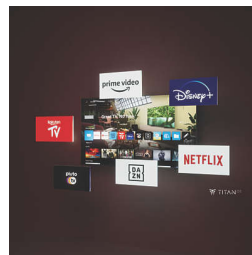

Philips Smart TV:n Titan-käyttäjärjestelmä

Philips Smart TV:n Titan-käyttäjärjestelmän ansiosta saat suosikkisältösi nopeasti käsiisi. Laaja valikoima hittelokuvia, TV-sarjoja ja dokumentteja on vain yhden painalluksen päässä. Mitä ikinä haluatkaan katsoa, kaikki parhaat suoratoistosovellukset ovat aina helposti käden ulottuvilla.