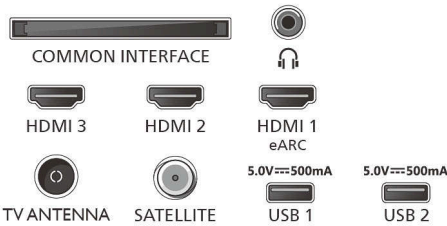

TV:n paino ilman jalustaa: 13,93 kg

TV:n ja jalustan paino: 14,44 kg

Paino pakattuna: 21,17 kg

Connections

Side

Down

- * Tässä televisiossa on lyijyä vain tietyissä osissa, joissa lyijyä ei ole teknisistä syistä voitu korvata muilla materiaaleilla. Lyijyn käyttö näissä osissa on RoHS-standardin (Restriction of Hazardous Substances) poikkeuskohdan mukainen.
- * TV tukee maksuttomien kanavien DVB-vastaanottoa. Kaikki DVB-operaattoreita ei ehkä tueta. Ajantasainen luettelo on Philips-tukivestuksen kysymysosiossa. Jotkin operaattorit saattavat edellyttää CA-moduulia ja tilausta. Kysy lisätietoja operaattorilta.
- * Smart TV -sovellusvalikoima vaihtelee TV-mallin ja maan mukaan. Lisätietoja on osoitteessa www.philips.com/smarttv.
- * Philips TV Remote -kaukosäädinsovellus ja siihen liittyvät ominaisuudet vaihtelevat TV-mallin, palveluntarjoajan, maan, älylaitteen ja käyttöjärjestelmän mukaan. Lisätietoja on osoitteessa www.philips.com/TVRemoteapp.
- * Ohjelmaoppaan sisältö (enintään 8 päivää) vaihtelee maittain ja palveluntarjoajan mukaan.
- * Edellyttää Netflix-tilausta. Ehtoja sovelletaan, ehdot: <https://www.netflix.com>
- * Amazon Prime on saatavana tietyillä kielillä ja tietyissä maissa.
- * Amazon, Alexa ja kaikki niihin liittyvät logot ovat Amazon.com, Inc:n tai sen tytäryhtiöiden tavaramerkkejä. Amazon Alexa on saatavana tietyillä kielillä ja tietyissä maissa.
- * Kaukosäätimeen valmiiksi määritetyt mediapainikkeet vaihtelevat maittain. Katso tarkemmat tiedot paketissa olevasta tuotteesta.
- * Google Assistant on saatavana tuotekohtaisesti eri kielillä ja eri maissa.
- * TV:n ääniohjauspalvelujen saatavuus vaihtelee maan ja kielen mukaan. Viimeisimmät tiedot saat asiakaspalvelusta.
- * Apple, AirPlay, Apple Home, HomeKit ja iOS ovat Apple Inc.:in Yhdysvalloissa ja muissa maissa ja muilla alueilla rekisteröityjä tavaramerkkejä. IOS on Cison tavaramerkki tai rekisteröity tavaramerkki Yhdysvalloissa ja muissa maissa, ja siihen on myönnetty käyttölupa.