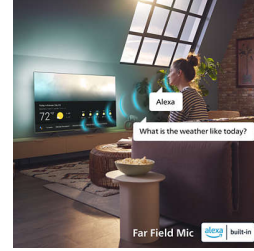

Terävä, älykäs, täydellinen hinta

Smart TV, 4K, Dolby Atmos, Alexa ja Matter Smart Home. Sisältää myös erittäin herkän kiinteän mikrofonin, joka kuulee komentosasi selkeästi. Titan-käyttöjärjestelmä takaa helpon ja nopean käytön. Tämä on eurooppalaista suunnittelua ja tietoturvaa parhaimmillaan.

Erittäin herkkä mikrofoni ja Alexa

Sano kaikki kommentosi ääneen. Käynnistä televisio tullessasi huoneeseen. Puhu Alexalle käyttämättä kaukosäädintä. Erittäin herkkä mikrofoni ja handsfree-ohjauksen ansiosta sinun tarvitsee vain istua alas ja rentoutua nauttimaan kaikesta Smart TV -suosikkisällöstäsi. Televisio on lisäksi yhteensopiva Google-älykaiuttimien ja Apple AirPlayn kanssa.