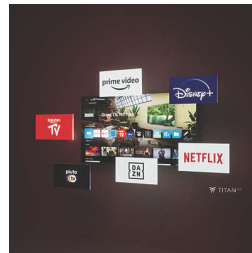

Philips Smart TV:n Titan-käyttöjärjestelmä

Philips Smart TV:n Titan-käyttöjärjestelmän ansiosta saat suosikkisältösi nopeasti käsiisi. Laaja valikoima hittielokuvia, TV-sarjoja ja dokumentteja on vain yhden painalluksen päässä. Mitä ikinä haluatkaan katsoa, kaikki parhaat suoratoistosovellukset ovat aina helposti käden ulottuvilla.