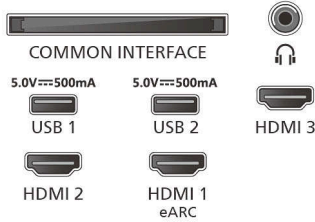

TV:n paino ilman jalustaa: 6,46 kg

TV:n ja jalustan paino: 6,58 kg

Paino pakattuna: 9,2 kg

Connections

Side

Down

- * Tässä televisiossa on lyijyä vain tietyissä osissa, joissa lyijyä ei ole teknistä syistä voitu korvata muilla materiaaleilla. Lyijyn käyttö näissä osissa on RoHS-standardin (Restriction of Hazardous Substances) poikkeuskohdan mukainen.
- * TV tukee maksuttomien kanavien DVB-vastaanottoa. Kaikkia DVB-operaattoreita ei ehkä tueta. Ajantasainen luettelo on Philips-tukivestuksen kysymysosiossa. Jotkin operaattorit saattavat edellyttää CA-moduulia ja tilausta. Kysy lisätietoja operaattorilta.
- * Smart TV -sovellusvalikoima vaihtelee TV-mallin ja maan mukaan. Lisätietoja on osoitteessa www.philips.com/smarttv.
- * Philips TV Remote -kaukosäädinsovellus ja siihen liittyvät ominaisuudet vaihtelevat TV-mallin, palveluntarjoajan, maan, älylaitteen ja käyttöjärjestelmän mukaan. Lisätietoja on osoitteessa www.philips.com/TVRemoteapp.
- * Ohjelmaoppaan sisältö (enintään 8 päivää) vaihtelee maittain ja palveluntarjoajan mukaan.
- * Edellyttää Netflix-tilausta. Ehtoja sovelletaan, ehdot: <https://www.netflix.com>
- * Amazon Prime on saatavana tietyillä kielillä ja tietyissä maissa.
- * Amazon, Alexa ja kaikki niihin liittyvät logot ovat Amazon.com, Inc:n tai sen tytäryhtiöiden tavaramerkkejä. Amazon Alexa on saatavana tietyillä kielillä ja tietyissä maissa.
- * Kaukosäätimeen valmiiksi määritetyt mediapainikkeet vaihtelevat maittain. Katso tarkemmat tiedot paketissa olevasta tuotteesta.
- * Google Assistant on saatavana tuotekohtaisesti eri kielillä ja eri maissa.
- * TV:n ääniohjauspalvelujen saatavuus vaihtelee maan ja kielen mukaan. Viimeisimmät tiedot saat asiakaspalvelusta.
- * Apple, AirPlay, Apple Home, HomeKit ja iOS ovat Apple Inc.:in Yhdysvalloissa ja muissa maissa ja muilla alueilla rekisteröityjä tavaramerkkejä. IOS on Cison tavaramerkki tai rekisteröity tavaramerkki Yhdysvalloissa ja muissa maissa, ja siihen on myönnetty käyttölupa.