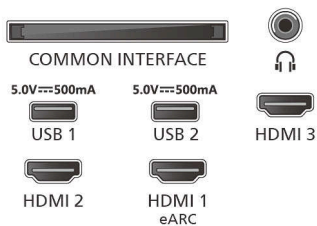

Connections

Side