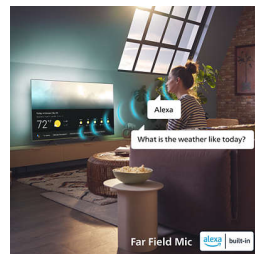

## Philips Smart TV Titan OS

Het Philips Smart TV Titan OS-platform biedt u snel alles waar u graag naar kijkt. Van sequels tot series en van documentaires tot drama, alles wat u wilt is beschikbaar via een enkele druk op de knop. Waar u ook naar wilt kijken, houdt al de beste streaming-apps binnen handbereik.

## Ingebouwde microfoon met groot bereik en Alexa

Spreek al uw opdrachten uit. Schakel uw televisie in terwijl u de kamer binnenloopt. Spreek tegen Alexa zonder dat u uw afstandsbediening nodig hebt. Dankzij de ingebouwde microfoon met groot bereik en handsfree bediening, kunt u lekker onderuit zakken en genieten van al uw