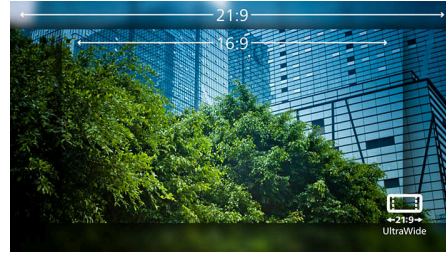

UltraWide CrystalClear-billeder

Disse nyeste Philips-skærme leverer CrystalClear, UltraWide Quad HD-billeder med 3440 x 1440 pixel. Takket være højtydende skærme med højt pixeltal og 178/178 brede betragtningsvinkler bringer disse nye skærme dine billeder og grafik til live. UltraWide 21:9-formatet sikrer større produktivitet med mere plads til sidestillede sammenligninger og mere overskuelige kolonner i regneark. Uanset om du er en krævende professionel bruger med behov for ekstremt detaljerede oplysninger til CAD-CAM-løsninger eller en økonomisk troldmand, der arbejder med kæmpe regneark, får du altid krystallklare billeder med skærme fra Philips.