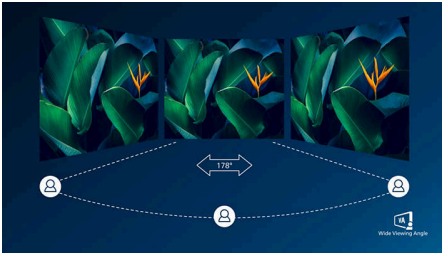

Enestående billedkvalitet

- En VA-skærm giver fantastiske billeder med brede betragtningsvinkler
- CrystalClear-billeder med UltraWide QHD 3440 x 1440 pixel

Vigtigste nyheder

USB-C-tilslutning

Denne Philips-skærm har et USB type-C stik med strømforstyring. Med intelligent og fleksibel strømstyring kan du oplade din kompatible enhed direkte. Det slanke og vendbare USB-C understøtter tilslutning med ét kabel. Du kan se video i høj opløsning og overføre data med høj hastighed, mens du tænder for og genoplader din bærbare enhed på samme tid.

VA-skærm

Philips VA LED-skærm bruger en avanceret vertikal multidomæne-tilpasningsteknologi, som giver dig meget høje statiske kontrastforhold og ekstra levende og klare billeder. Standardkontoropgaver klares nemt, og den er især meget velegnet til fotos, internetsurfing, film, spil og krævende grafiske opgaver. Den optimerede pixelhåndteringsteknologi giver dig en ekstra bred visningsvinkel på 178/178 grader, så du får skarpe billede.