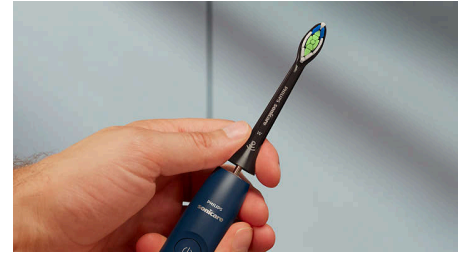

Sig farvel til plak

Vores blegebørstehoved bruger tæt pakkeede børstehår til at fjerne op til 7 gange mere plak end en manuel tandbørste, samtidig med du behandler hele munden med en forfriskende børstning.

Klinisk testet

Alle Philips Sonicare-børstehoveder er omhyggeligt designet og klinisk testet. Så du kan være sikker på, at de lever op til den højeste standard inden for kvalitet, sikkerhed og ydeevne.

Klik på-design

Dette børstehoved er kompatibelt med alle elektriske Philips Sonicare-tandbørster.*** Du skal blot klikke det på eller af, når det skal udskiftes eller rengøres.

Biobaseret plast

Vi arbejder på at reducere brugen af fossilt plast i vores produkter. Derfor er 70 % af den plast, der bruges i dette børstehoved, biobaseret.**