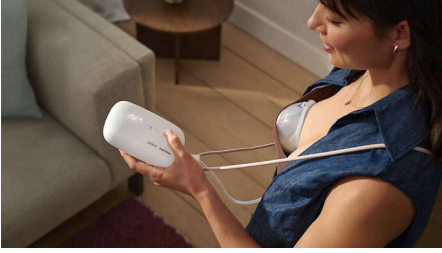

Φορέστε το όπως εσείς θέλετε

Το θήλαστρο διαθέτει πλεκτό κορδόνι μεταφοράς και κλιπ για τα ρούχα, ώστε να μπορείτε να φοράτε τη μονάδα μοτέρ χιαστί ή να τη συνδέετε στη ζώνη σας. Χάρη στη δυνατότητα να το φοράτε όπως εσείς θέλετε, μπορείτε να επικεντρωθείτε στην άντληση γνωρίζοντας ότι εσείς έχετε τον απόλυτο έλεγχο. Χρησιμοποιήστε τον σύνδεσμο σωλήνα και το ρυθμιστικό κορδονιού για να εξατομικεύσετε την εφαρμογή.

Hands-free

Μονό ηλεκτρονικό θήλαστρο

SCF543/11

Χαρακτηριστικά

Εξατομικευμένη άντληση

Αξιοποιήστε στο έπακρο κάθε συνεδρία άντλησης με 8 επίπεδα αναρρόφησης που διεγείρουν τη ροή γάλακτος και 16 επίπεδα αναρρόφησης για την άντλησή του. Μπορείτε να ρυθμίσετε τη ροή κατά την άντληση, ενώ χάρη στην αυτόματη απομνημόνευση της ιδανικής σας ρύθμισης, το θήλαστρό σας είναι πάντα έτοιμο για χρήση.