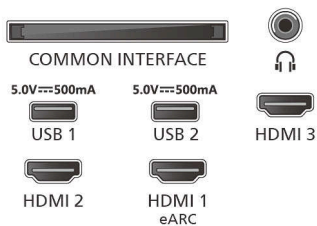

Ontwerp van de standaard: Gebogen standaard in Black soap bar

Afmetingen

Afstand tussen 2 standaarden: 758 mm

Geschikt voor wandmontage: 200 x 100 mm

TV zonder standaard (B x H x D): 958 x 564 x 87 mm

TV met standaard (B x H x D): 958 x 625 x 243 mm

Connections

Side

Down