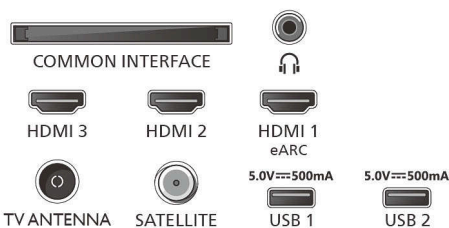

Connections

Side

Down