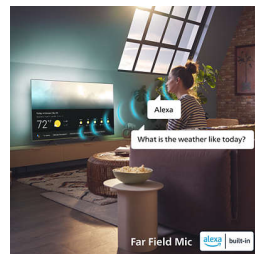

Helder geluid, elegante vormgeving en de perfecte prijs

Smart TV, 4K, Dolby Atmos, Alexa en Matter Smart Home. Er is zelfs een geïntegreerde microfoon met groot bereik zodat uw opdrachten duidelijk worden opgepikt. Deze TV met Titan OS voor gemak en snelheid is Europees design waarin de hoogste prioriteit is gegeven aan gegevensbeveiliging.

Philips Smart TV Titan OS

Het Philips Smart TV Titan OS-platform biedt u snel alles waar u graag naar kijkt. Van sequels tot series en van documentaires tot drama, alles wat u wilt is beschikbaar via een enkele druk op de knop. Waar u ook naar wilt kijken, houdt al de beste streaming-apps binnen handbereik.

Ingebouwde microfoon met groot bereik en Alexa

Spreek al uw opdrachten uit. Schakel uw televisie in terwijl u de kamer binnenloopt. Spreek tegen Alexa zonder dat u uw afstandsbediening nodig hebt. Dankzij de ingebouwde microfoon met groot bereik en handsfree bediening, kunt u lekker onderuit zakken en genieten van al uw