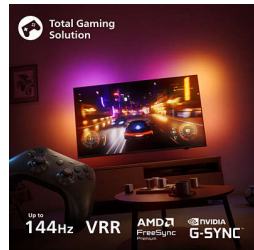

Solution de jeu complète

HDMI 2.1, fréquence de rafraîchissement native de 120 Hz, latence ultra-faible... Que ce soit un jeu indépendant ou un titre AAA, ce téléviseur Ambilight vous offre tout ce dont vous avez besoin pour jouer selon vos envies ! Pour plus de contrôle, la barre de jeu 2.0 vous permet de personnaliser votre mode de jeu et de connecter une manette Bluetooth pour le Cloud Gaming.