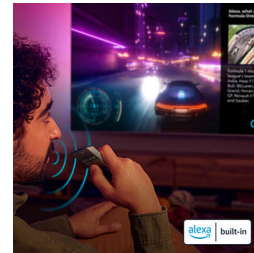

Contrôle facile

Son entière compatibilité avec Matter vous permet d'intégrer facilement ce téléviseur Ambilight 4K à votre réseau domotique existant. Vous pouvez également utiliser sa télécommande pour contrôler votre box ou activer Alexa, intégrée au téléviseur. Le téléviseur est également compatible avec les enceintes connectées Google et Apple AirPlay.

Design bien pensé

Avec son design élégant et sophistiqué, le téléviseur s'intègre dans toutes les pièces, tandis que l'Ambilight crée un éclairage d'ambiance envoûtant lorsque l'écran est éteint. La télécommande fine est fabriquée à partir de plastique recyclé, notre emballage contient du carton recyclé certifié FSC et les inserts sont imprimés sur du papier recyclé.