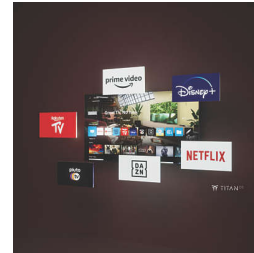

Plateforme Smart TV Philips avec système d'exploitation Titan

Retrouvez rapidement et facilement vos contenus préférés grâce à notre plateforme Smart TV avec système d'exploitation Titan. Elle vous permet de continuer à regarder une série directement depuis l'écran d'accueil, d'obtenir les suggestions des meilleurs services de streaming et de créer des watchlists. Vous pouvez également réorganiser l'écran d'accueil pour accéder à vos applications et chaînes préférées en toute facilité.