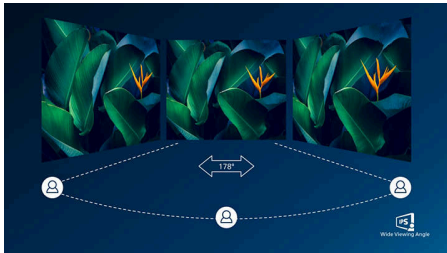

特長

IPS テクノロジー