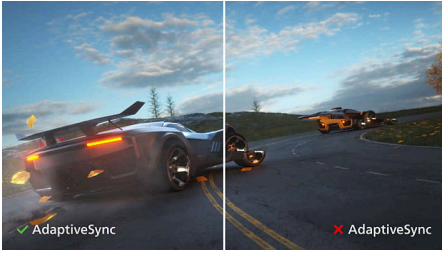

特長

Adaptive-Sync テクノロジー

ゲームをプレイするのに、動きがぎこちなかったり、映像が壊れていたのでは話になりません。Adaptive-Sync テクノロジーと、スムーズですばやいリフレッシュ、超高速レスポンスタイムにより、事実上どのようなフレームレートでも滑らかにアーチファクトのないパフォーマンスを実現します。