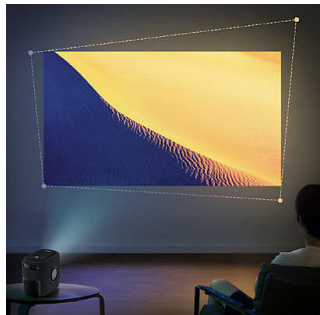

Philips NeoPix 955
家用投影仪

真正的全高清分辨率
当贝 OS
无线音响

NPX955

强大的操作系统

使用最亮的投影仪体验出色的娱乐效果； NeoPix 955 投影仪，旨在凭借 150 英寸巨大显示屏提供卓越的观影体验！

巨幅画面

- 真正的全高清分辨率
- 高级图像校正

无线世界

真正的全高清分辨率

以全高清清晰度为您呈现电影和其他精彩内容，让您尽享细腻细节。画面栩栩如生，文字清晰锐利，为您带来震撼的视觉享受。

无线音响

有无线扬声器、鼠标、键盘或其他遥控装置？不必担心，这款设备支持蓝牙，您可以轻松连接到任何这些配件。

先进的连接性能

畅享无缝连接，创意随心所欲！这款多功能投影仪配备 HDMI、USB-A 和 3.5 毫米音频接口，可轻松连接电脑、智能手机、游戏主机或媒体棒等各种设备。快速简便的设置，为您带来流畅沉浸的投影体验。无论您身在何处，都可以充分发挥您的创造力！

Wi-Fi 屏幕镜像

使用 Wi-Fi 屏幕镜像，可简单将您设备屏幕上的内容无线分享至视频投影仪。无需凌乱布线，不必担心丢失适配器，轻松无忧！

高级图像校正

自由摆放，随心投影！对焦和梯形失真校正功能可轻松解决图像变形问题，无论投影仪摆放位置如何，用户都可以从几乎任何角度获得完美投影效果。

规格

技术

- 显示技术：2 英寸液晶
- 光源：LED
- 对比度：1000:1
- 分辨率：1920 x 1080 像素
- 投影比：1.2:1
- 宽高比：16:9
- 对焦调节：自动
- 梯形失真校正：自动
- LED 寿命：高达 30,000 小时
- 投影图像大小：高达 150 英寸（380 厘米）