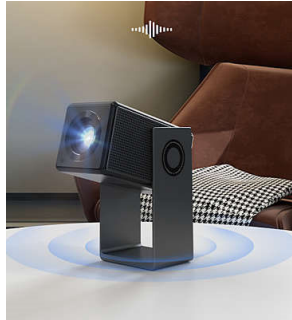

Philips NeoPix 255
家用投影仪

真正的全高清分辨率
Smart OS
无线音质

NPX255

静音、紧凑、全高清体验

使用紧凑便携的 NeoPix 255 视频投影仪，在舒适的家中体验观看电影的新方式。这款紧凑的设备具有全高清分辨率，旨在暗室中产生令人惊叹和充满活力的影像

巨幅画面

- 真正的全高清分辨率
- 高级图像校正

无线世界

诚挚为您介绍当贝 OS，这是一款强大的操作系统，可将娱乐体验提升到新水准。它拥有直观易用的界面、快如闪电的性能，还能无缝集成您喜爱的许多应用程序，为您呈现全新的观影、音乐和游戏体验。您可以在线观看自己喜爱的节目，或是畅玩新款游戏，当贝 OS 让一切简单而有趣，AI 语音助手让您更享便捷。

Wi-Fi 屏幕镜像

使用 Wi-Fi 屏幕镜像，可简单将您设备屏幕上的内容无线分享至视频投影仪。无需凌乱布线，不必担心丢失适配器，轻松无忧！

高级图像校正

自由摆放，随心投影！对焦和梯形失真校正功能可轻松解决图像变形问题，无论投影仪摆放位置如何，用户都可以从几乎任何角度获得完美投影效果。

先进的连接性能

配备丰富接口，包括 HDMI 接口、USB 2.0 接口以及 3.5mm 耳机接口，让游戏主机与音视频设备随意连接，游戏、影音两不误。

畅享无缝连接，创意随心所欲！这款多功能投影仪配备 HDMI、USB-A 和 3.5 毫米音频接口，可轻松连接电脑、智能手机、游戏主机或媒体棒等各种设备。快速简便的设置，为您带来流畅沉浸的投影体验。无论您身在何处，都可以充分发挥您的创造力！

无线音响

有无线扬声器、鼠标、键盘或其他遥控装置？不必担心，这款设备支持蓝牙，您可以轻松连接到任何这些配件。

规格

技术

- 显示技术：液晶
- 光源：LED
- 对比度：500:1
- 分辨率：1920 x 1080 像素
- 投影比：1.2:1
- 宽高比：16:9
- 对焦调节：手动
- 梯形失真校正：自动
- LED 寿命：高达 30,000 小时
- 投影图像大小：高达 150 英寸（380 厘米）