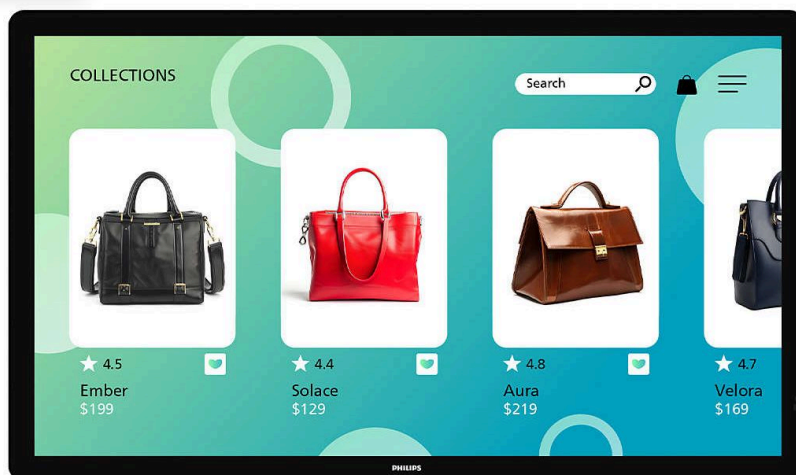

PHILIPS

Displej Philips
Interactive 3000 Series

Signage Solutions

32"

Nepřetržitý provoz

Podpora ovládání pomocí Wave

32BDL3751T

Ještě lepší připojení – všestranný vícedotykový displej