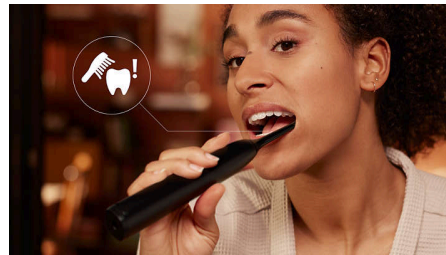

### Tête de brosse W2 Optimal White

La brosse à dents Philips Sonicare 5300 va au-delà du nettoyage en profondeur pour éliminer sans effort les taches en surface et vous offrir un sourire plus éclatant. La tête de brosse W2 Optimal White permet de maintenir facilement l'éclat entre deux séances d'éclaircissement professionnel, tout en éliminant jusqu'à sept fois plus de plaque dentaire qu'une brosse à dents manuelle.

### Technologie Philips Sonicare nouvelle génération

Profitez d'un brossage agréable et de soins bucco-dentaires inédits grâce à la technologie Philips Sonicare nouvelle génération. Lors de vos brossages, le système magnétique innovant de la brosse à dents ajuste la puissance de brossage pendant chaque nettoyage, offrant des

### 2 niveaux d'intensité

Pour vous aider à prendre soin au mieux de vos dents et de vos gencives, la brosse à dents Philips Sonicare 5300 propose deux niveaux d'intensité. Que vous préfériez un nettoyage en profondeur ou un nettoyage plus doux, cette brosse à dents est faite pour vous.

### Alerte de pression intégrée

Vous ne remarquez peut-être pas quand vous brossez trop fort, mais cette brosse à dents vous préviendra. Le capteur optique intelligent

détecte avec précision une pression de brossage excessive et émet un son de pulsation pour vous l'indiquer, tout en réduisant les vibrations. Vous saurez toujours quand il faut ajuster votre brossage, et vos gencives seront protégées.