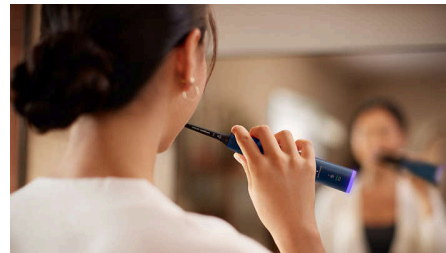

Alerte de pression à anneau lumineux

Vous ne remarquez peut-être pas quand vous brossez trop fort, mais cette brosse à dents vous préviendra. Le capteur optique intelligent

HX7423/08

détecte avec précision une pression de brossage excessive, puis clignote en violet tout en réduisant les vibrations. Vous saurez toujours quand il faut ajuster votre brossage, et vos gencives seront protégées.