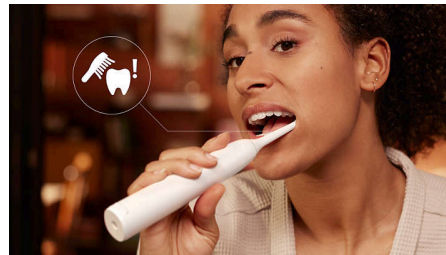

5300

Brosse à dents sonique rechargeable

HX7108/04

Points forts

Tête de brosse W2 Optimal White

La brosse à dents Philips Sonicare 5300 va au-delà du nettoyage en profondeur pour éliminer sans effort les taches en surface et vous offrir un sourire plus éclatant. La tête de brosse W2 Optimal White permet de maintenir facilement l'éclat entre deux séances d'éclaircissement professionnel, tout en éliminant jusqu'à sept fois plus de plaque dentaire qu'une brosse à dents manuelle.

Technologie Philips Sonicare nouvelle génération

Profitez d'un brossage agréable et de soins bucco-dentaires inédits grâce à la technologie Philips Sonicare nouvelle génération. Lors de vos brossages, le système magnétique innovant de la brosse à dents ajuste la puissance de brossage pendant chaque nettoyage, offrant des

2 niveaux d'intensité

Pour vous aider à prendre soin au mieux de vos dents et de vos gencives, la brosse à dents Philips Sonicare 5300 propose deux niveaux d'intensité. Que vous préfériez un nettoyage en profondeur ou un nettoyage plus doux, cette brosse à dents est faite pour vous.

Alerte de pression intégrée

Vous ne remarquez peut-être pas quand vous brossez trop fort, mais cette brosse à dents vous préviendra. Le capteur optique intelligent

détecte avec précision une pression de brossage excessive et émet un son de pulsation pour vous l'indiquer, tout en réduisant les vibrations. Vous saurez toujours quand il faut ajuster votre brossage, et vos gencives seront protégées.